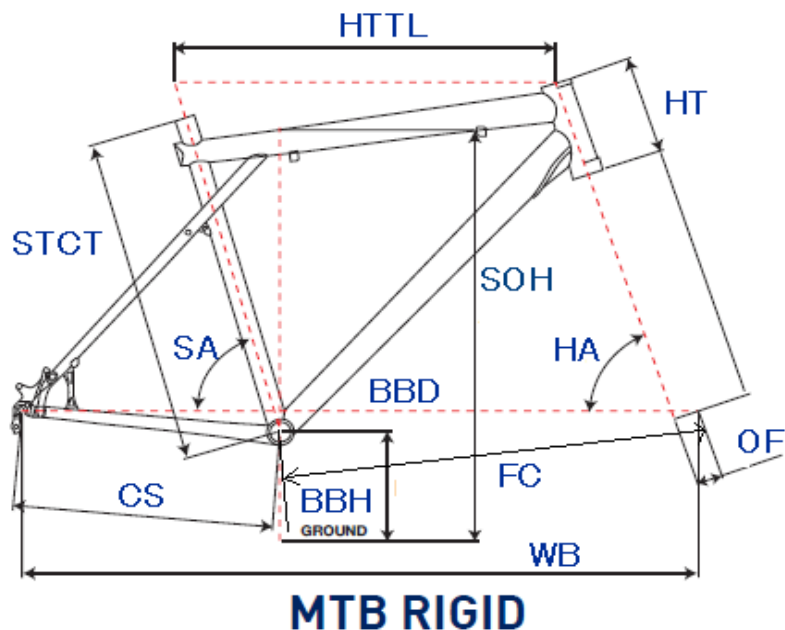

GT2011 ZASKAR CARBON TEAM FRAMESET

ジオメトリー		サイズ(mm)	XS (370)	S (420)	M (460)	L (510)
HA	ヘッドアングル		69.5	69.5	69.5	69.5
SA	シートアングル		73	73	73	73
HTTL	トップチューブ(水平)		556	577	607	633
HT	ヘッドチューブ		110	110	110	130
STCT	シートチューブ(センター/トップ)		370	420	460	510
BBD	ボトムブラケットドロップ		35	35	35	35
BBH	ボトムブラケットハイト		300	300	300	300
CS	チェーンステー		419	419	419	419
FC	フロントセンター		623.2	643.2	676.6	699.4
WB	ホイールベース		1040	1060	1093	1116
OF	フォークオフセット		39	39	42	39
SOH	スタンドオーバーハイト		682	709	737	709
	適応身長		155~165cm	165~175cm	175~185cm	180~190cm
	適応股下		65~78cm	68~83cm	71~87cm	75~93cm