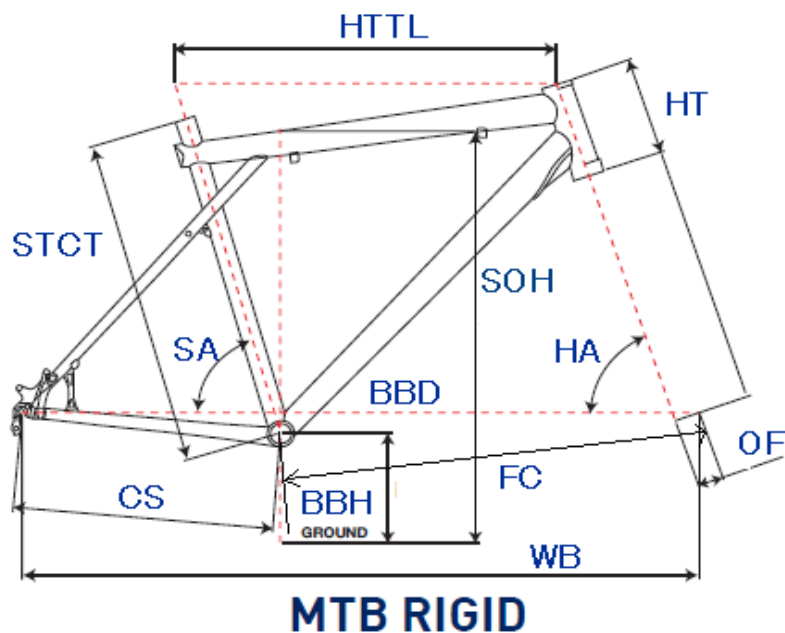

GT2011 ZASKAR CARBON PRO

ジオメトリー		サイズ(mm)	S (420)	M (460)	L (510)
HA	ヘッドアングル		69.5	69.5	69.5
SA	シートアングル		73	73	73
HTTL	トップチューブ(水平)		577	607	633
HT	ヘッドチューブ		110	110	130
STCT	シートチューブ(センター/トップ)		420	460	510
BBD	ボトムブラケットドロップ		35	35	35
BBH	ボトムブラケットハイト		300	300	300
CS	チェーンステー		419	419	419
FC	フロントセンター		643.2	676.6	699.4
WB	ホイールベース		1060	1093	1116
OF	フォークオフセット		39	42	39
SOH	スタンドオーバーハイト		709	737	709
	適応身長		165~175cm	175~185cm	180~190cm
	適応股下		68~83cm	71~87cm	75~93cm