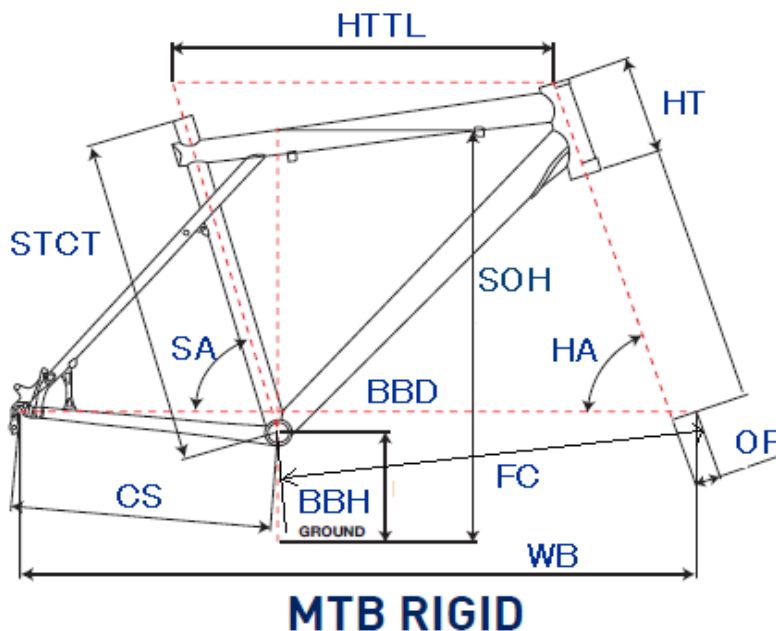

GT2011 TRANSEO 3.0

ジオメトリー		サイズ(mm)	S (448)	M (492)
HA	ヘッドアングル		71	72
SA	シートアングル		74	74
HTTL	トップチューブ(水平)		559	572
HT	ヘッドチューブ		110	110
STCT	シートチューブ(センター/トップ)		448	492
BBD	ボトムブラケットドロップ		72	72
BBH	ボトムブラケットハイト		273	273
CS	チェーンステー		450	450
FC	フロントセンター		624.3	627.3
WB	ホイールベース		1064	1067
OF	フォークオフセット		50	50
SOH	スタンドオーバーハイト		707	743
	適応身長		155~175cm	160~185cm
	適応股下		71~86cm	75~91cm