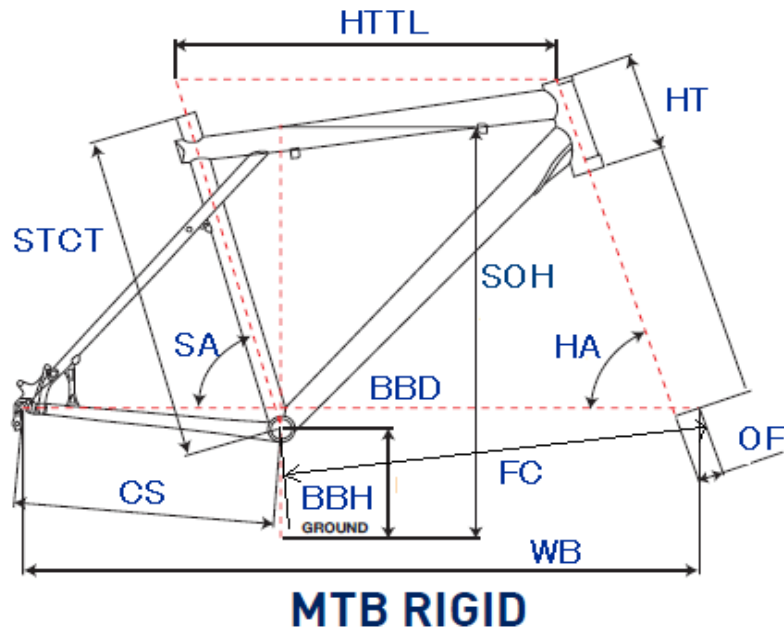

# GT2011 TRANSEO 3.0 DISC

ジオメトリー		サイズ(mm)	S (448)	M (492)	L (543)
HA	ヘッドアングル		71	72	72
SA	シートアングル		74	74	74
HTTL	トップチューブ(水平)		559	572	591
HT	ヘッドチューブ		110	110	110
STCT	シートチューブ(センター/トップ)		448	492	543
BBD	ボトムブラケットドロップ		72	72	72
BBH	ボトムブラケットハイト		273	273	273
CS	チェーンステー		450	450	450
FC	フロントセンター		624.3	627.3	645.6
WB	ホイールベース		1064	1067	1086
OF	フォークオフセット		50	50	50
SOH	スタンドオーバーハイト		707	743	781
	適応身長		155~175cm	160~185cm	165~190cm
	適応股下		71~86cm	75~91cm	79~95cm