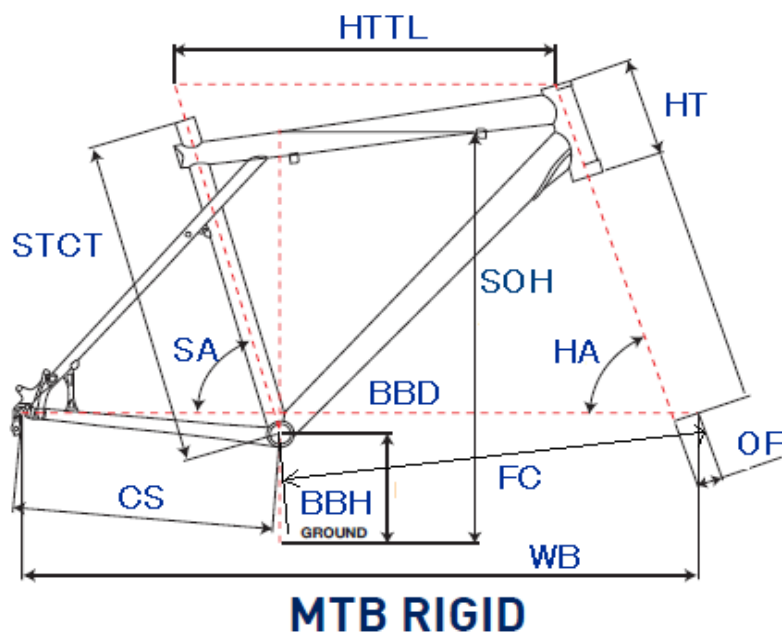

GT2011 TRANSEO 2.0 DISC

ジオメトリー		サイズ(mm)	S (448)	M (492)
HA	ヘッドアングル		71	72
SA	シートアングル		74	74
HTTL	トップチューブ(水平)		559	572
HT	ヘッドチューブ		110	110
STCT	シートチューブ(センター/トップ)		448	492
BBD	ボトムブラケットドロップ		72	72
BBH	ボトムブラケットハイト		273	273
CS	チェーンステー		450	450
FC	フロントセンター		624.3	627.3
WB	ホイールベース		1064	1067
OF	フォークオフセット		50	50
SOH	スタンドオーバーハイト		707	743
	適応身長		155~175cm	160~185cm
	適応股下		71~86cm	75~91cm