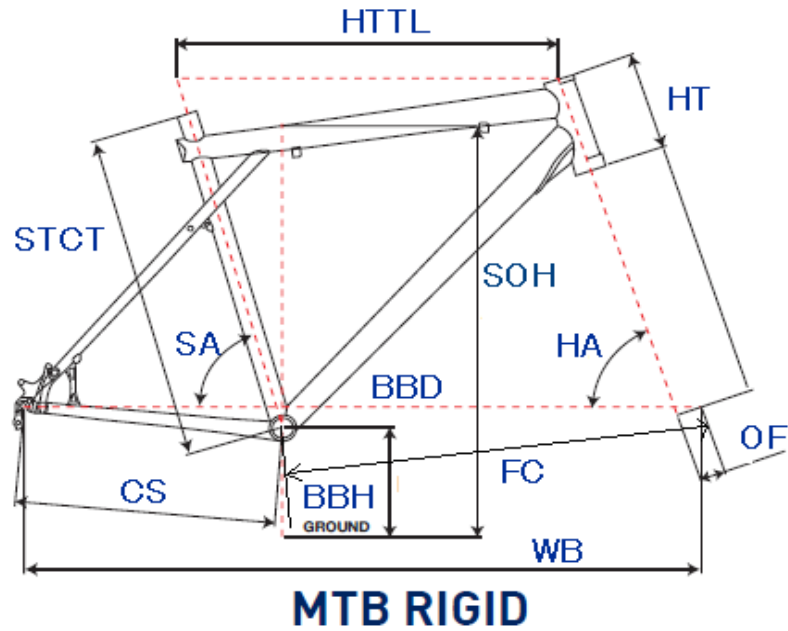

GT2011 TRAFFIC 4.0 WOMEN

ジオメトリー		サイズ(mm)	S (388/スタッガード)
HA	ヘッドアングル		70
SA	シートアングル		75
HTTL	トップチューブ(水平)		499
HT	ヘッドチューブ		110
STCT	シートチューブ(センター/トップ)		388
BBD	ボトムブラケットドロップ		60
BBH	ボトムブラケットハイト		285
CS	チェーンステー		445
FC	フロントセンター		583.4
WB	ホイールベース		1021
OF	フォークオフセット		50
SOH	スタンドオーバーハイト		590
	適応身長		155~175cm
	適応股下		69~86cm