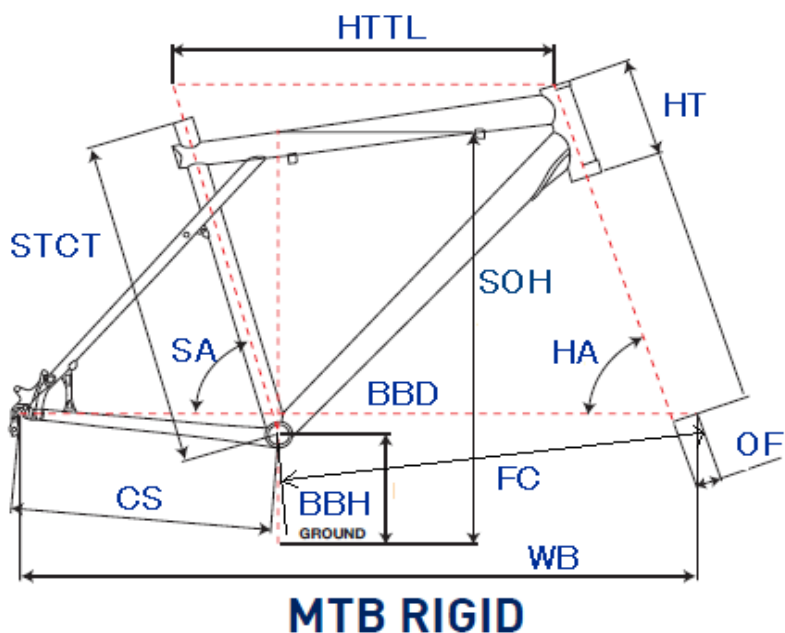

# GT2011 TRAFFIC 4.0

ジオメトリー		サイズ(mm)	XS (406)	S (448)	M (492)
HA	ヘッドアングル		71	71.5	71.5
SA	シートアングル		73.5	73.5	73.5
HTTL	トップチューブ(水平)		541	556	569
HT	ヘッドチューブ		150	160	160
STCT	シートチューブ(センター/トップ)		406	448	492
BBD	ボトムブラケットドロップ		60	60	60
BBH	ボトムブラケットハイト		285	285	285
CS	チェーンステー		445	445	445
FC	フロントセンター		603.1	613.3	626.1
WB	ホイールベース		1041	1051	1064
OF	フォークオフセット		50	50	50
SOH	スタンドオーバーハイト		637	718	752
	適応身長		150~170cm	155~175cm	165~180cm
	適応股下		61~82cm	69~86cm	72~91cm