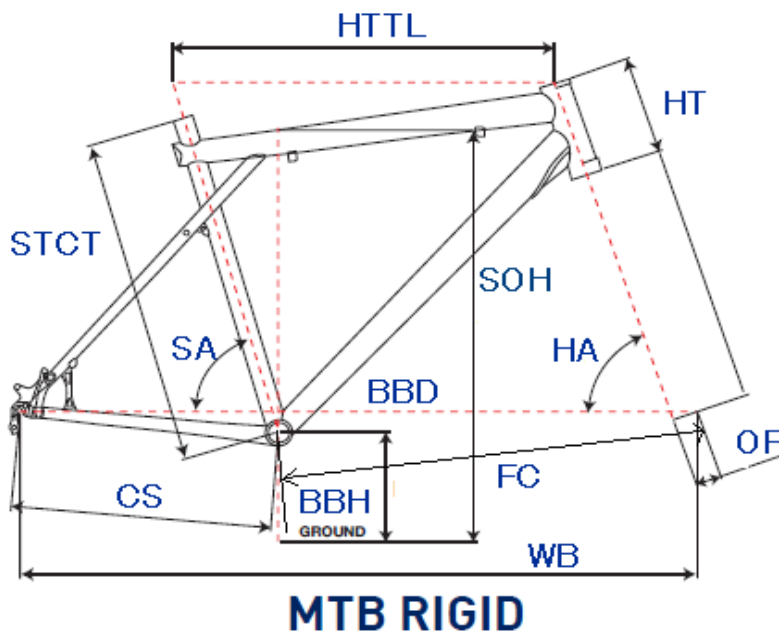

GT2011 TRAFFIC 3.0

ジオメトリ		サイズ(mm)	XS (406)	S (448)	M (492)
HA	ヘッドアングル		71	71.5	71.5
SA	シートアングル		73.5	73.5	73.5
HTTL	トップチューブ(水平)		541	556	569
HT	ヘッドチューブ		150	160	160
STCT	シートチューブ(センター/トップ)		406	448	492
BBD	ボトムブラケットドロップ		60	60	60
BBH	ボトムブラケットハイト		285	285	285
CS	チェーンステー		445	445	445
FC	フロントセンター		603.1	613.3	626.1
WB	ホイールベース		1041	1051	1064
OF	フォークオフセット		50	50	50
SOH	スタンドオーバーハイト		637	718	752
	適応身長		150~170cm	155~175cm	165~180cm
	適応股下		61~82cm	69~86cm	72~91cm