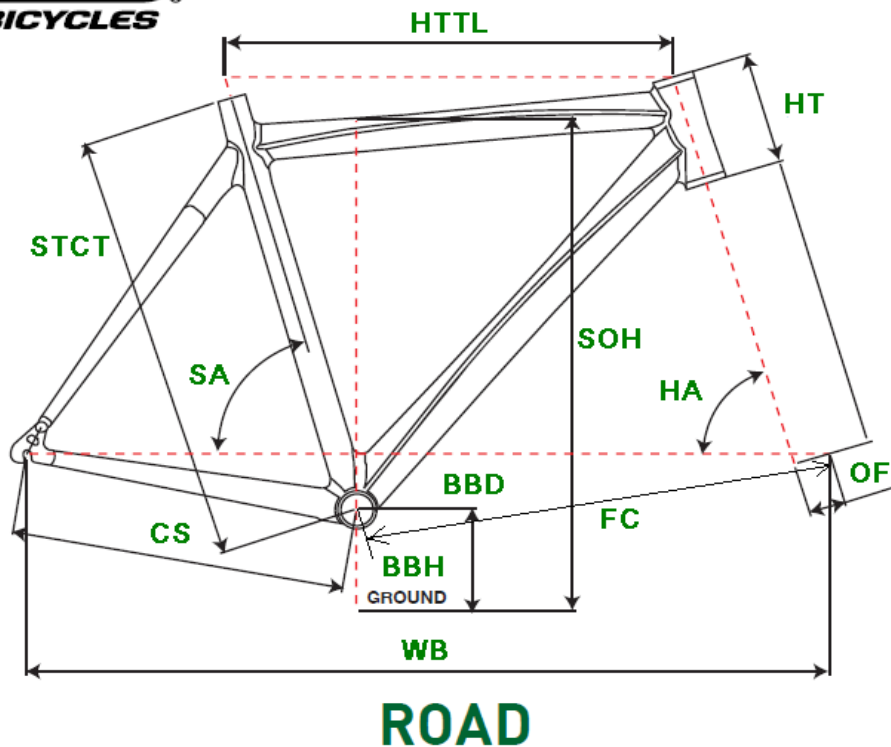

GT2011 TACHYON 4.0

ジオメトリー		サイズ(mm)	XS (450)	S (470)	M (490)	L (510)
HA	ヘッドアングル		70.5	70.5	71.5	72.5
SA	シートアングル		74.5	74	73.5	73
HTTL	トップチューブ(水平)		541	545	552	565
HT	ヘッドチューブ		115	130	160	180
STCT	シートチューブ(センター/トップ)		450	470	490	510
BBD	ボトムブラケットドロップ		70	70	70	70
BBH	ボトムブラケットハイト		275	275	275	275
CS	チェーンステー		435	435	435	435
FC	フロントセンター		612.6	612.3	601.6	599.4
WB	ホイールベース		1038	1038	1027	1025
OF	フォークオフセット		50	50	45	45
SOH	スタンドオーバーハイト		704	723	748	769
	適応身長		150~170cm	155~175cm	160~180cm	165~185cm
	適応股下		67~86cm	69~88cm	72~91cm	74~93cm