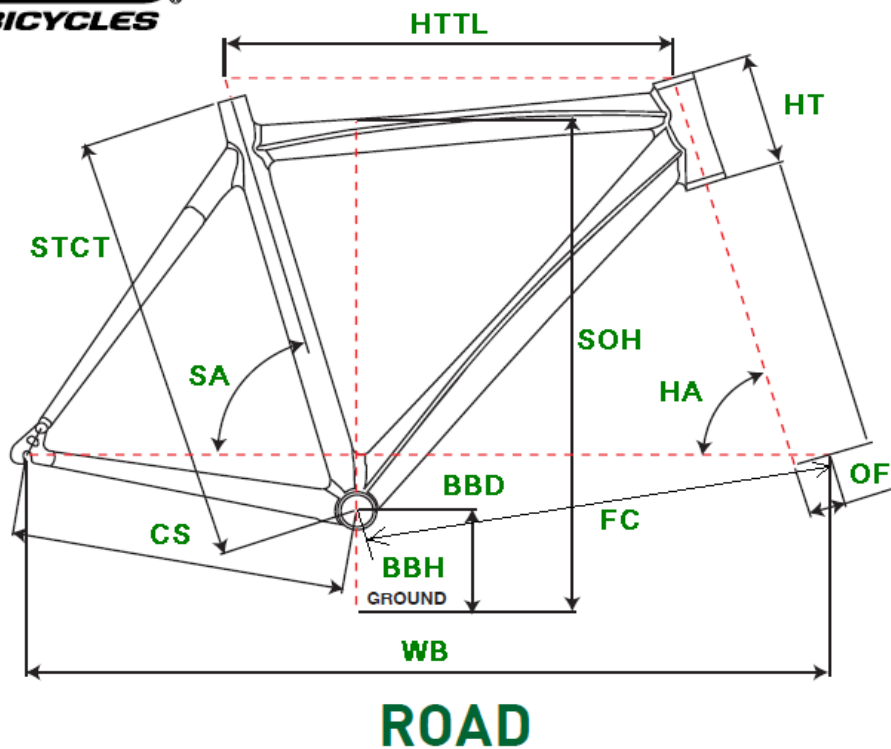

# GT2011 TACHYON 3.0

ジオメトリ		サイズ(mm)	XS (450)	S (470)	M (490)	L (510)
HA	ヘッドアングル		70.5	70.5	71.5	72.5
SA	シートアングル		74.5	74	73.5	73
HTTL	トップチューブ(水平)		541	545	552	565
HT	ヘッドチューブ		115	130	160	180
STCT	シートチューブ(センター/トップ)		450	470	490	510
BBD	ボトムブラケットドロップ		70	70	70	70
BBH	ボトムブラケットハイト		275	275	275	275
CS	チェーンステー		435	435	435	435
FC	フロントセンター		612.6	612.3	601.6	599.4
WB	ホイールベース		1038	1038	1027	1025
OF	フォークオフセット		50	50	45	45
SOH	スタンドオーバーハイト		704	723	748	769
	適応身長		150~170cm	155~175cm	160~180cm	165~185cm
	適応股下		67~86cm	69~88cm	72~91cm	74~93cm