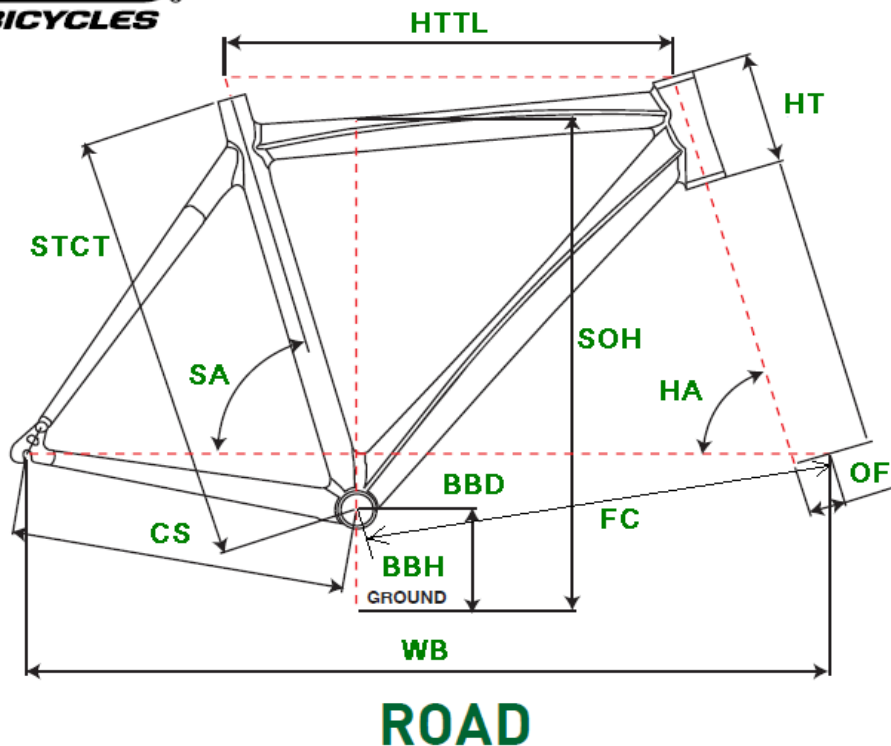

GT2011 TACHYON 1.0

ジオメトリ		サイズ(mm)	XS (450)	S (470)	M (490)	L (510)
HA	ヘッドアングル		70.5	70.5	71.5	72.5
SA	シートアングル		74.5	74	73.5	73
HTTL	トップチューブ(ホリゾンタル)		541	545	552	565
HT	ヘッドチューブ		115	130	160	180
STCT	シートチューブ(センター/トップ)		450	470	490	510
BBD	ボトムブラケットドロップ		70	70	70	70
BBH	ボトムブラケットハイト		275	275	275	275
CS	チェーンステー		435	435	435	435
FC	フロントセンター		612.6	612.3	601.6	599.4
WB	ホイールベース		1038	1038	1027	1025
OF	フォークオフセット		50	50	45	45
SOH	スタンドオーバーハイト		704	723	748	769
	適応身長		150~170cm	155~175cm	160~180cm	165~185cm
	適応股下		67~86cm	69~88cm	72~91cm	74~93cm