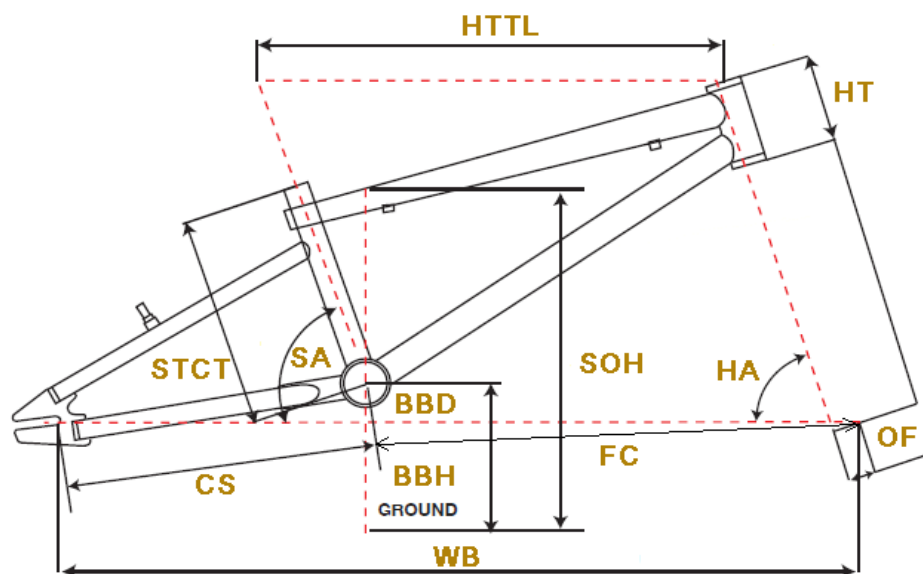

GT2011 STOMPER 20

BMX/KIDS

ジオメトリー		サイズ(mm)	XXS (280/20インチ)
HA	ヘッドアングル		69.5
SA	シートアングル		71
HTTL	トップチューブ(水平)		486
HT	ヘッドチューブ		105
STCT	シートチューブ(センター/トップ)		280
BBD	ボトムブラケットドロップ		10
BBH	ボトムブラケットハイト		254
CS	チェーンステー		380
FC	フロントセンター		534.9
WB	ホイールベース		915
OF	フォークオフセット		38
SOH	スタンドオーバーハイト		509
	適応身長		110~125cm
	適応股下		48~56cm