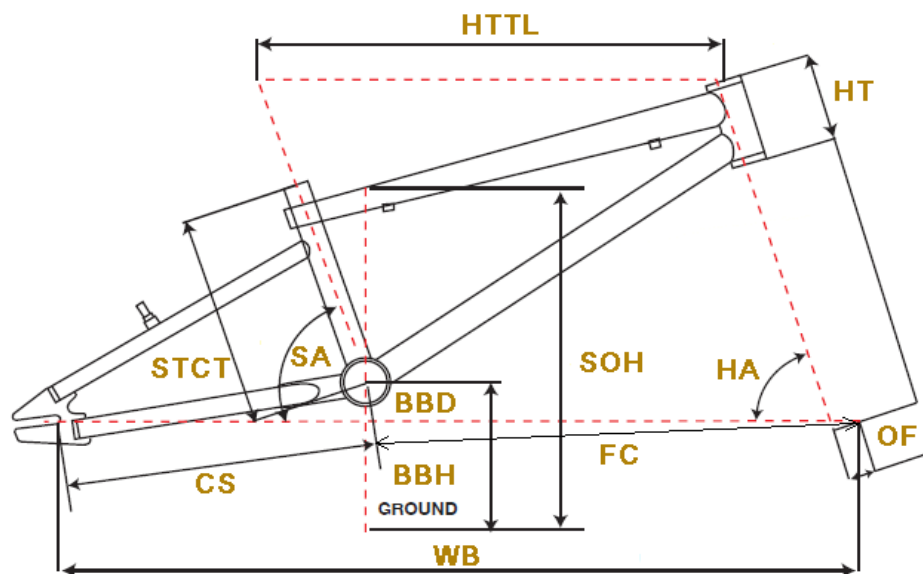

GT2011 SPEED SERIES PRO

BMX/KIDS

ジオメトリー		サイズ(mm)	U (176/20インチ) T/T=21インチ
HA	ヘッドアングル		74
SA	シートアングル		72
HTTL	トップチューブ(水平)		544
HT	ヘッドチューブ		117
STCT	シートチューブ(センター/トップ)		176
BBD	ボトムブラケットドロップ		-38
BBH	ボトムブラケットハイト		298
CS	チェーンステー		350
FC	フロントセンター		577.4
WB	ホイールベース		924
OF	フォークオフセット		33
SOH	スタンドオーバーハイト		478
	適応身長		150~185cm
	適応股下		45~59cm