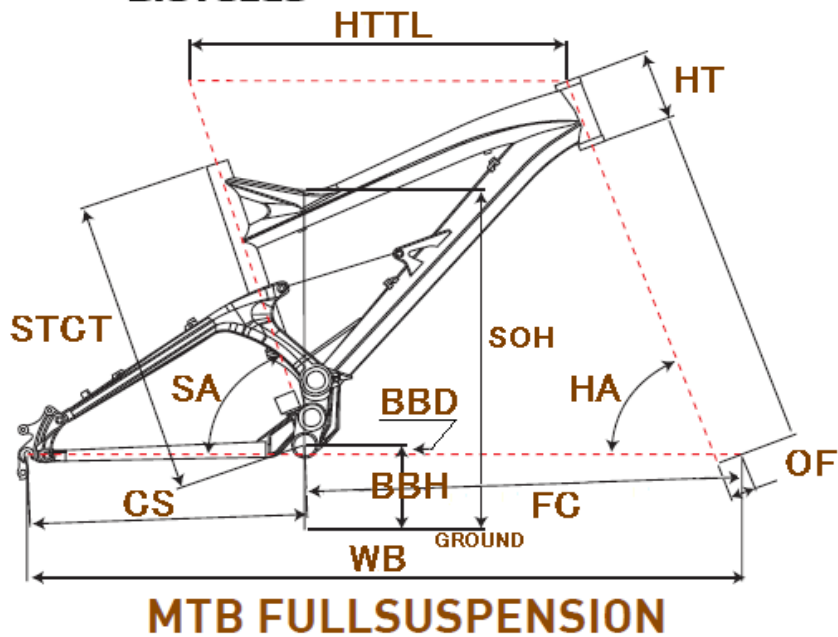

# GT2011 SENSOR 9R EXPERT

ジオメトリー		サイズ(mm)	M (485)
HA	ヘッドアングル		69.5
SA	シートアングル		74.7
HTTL	トップチューブ(水平)		577
HT	ヘッドチューブ		120
STCT	シートチューブ(センター/トップ)		485
BBD	ボトムブラケットドロップ		30
BBH	ボトムブラケットハイト		330
CS	チェーンステー		455
FC	フロントセンター		676.0
WB	ホイールベース		1129
OF	フォークオフセット		44
SOH	スタンドオーバーハイト		769
	適応身長		175~190cm
	適応股下		74~90cm