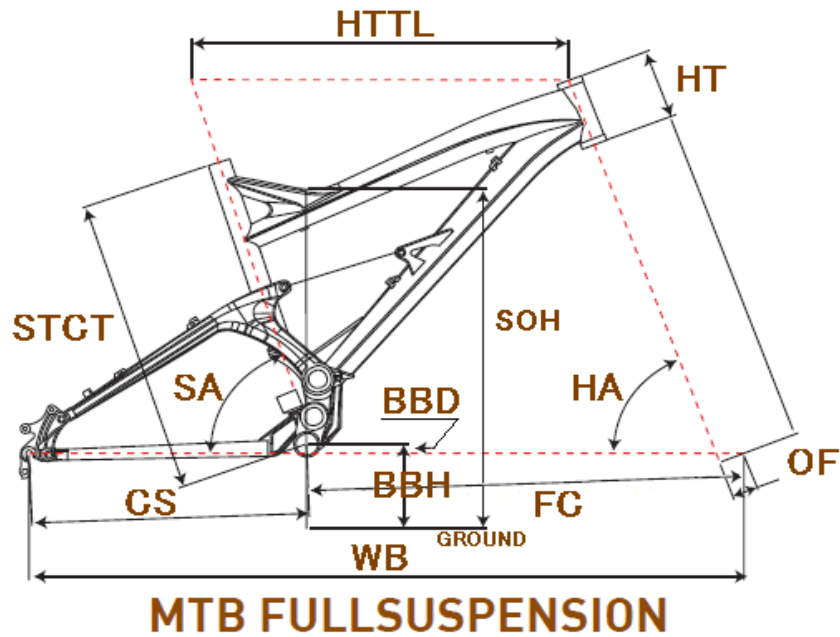

GT2011 SENSOR 4.0

ジオメトリー		サイズ(mm)	XS (428)	S (448)	M (484)
HA	ヘッドアングル		69.5	69.5	69.5
SA	シートアングル		73	73	73
HTTL	トップチューブ(水平)		550	560	589
HT	ヘッドチューブ		100	110	120
STGT	シートチューブ(センター/トップ)		428	448	484
BBD	ボトムブラケットドロップ		0	0	0
BBH	ボトムブラケット高さ		333	333	333
CS	チェーンステー		424	424	424
FC	フロントセンター		626.8	637.4	667.1
WB	ホイールベース		1051	1062	1091
OF	フォークオフセット		39	39	39
SOH	スタンドオーバーハイト		708	723	752
	適応身長		160~175cm	165~180cm	175~190cm
	適応股下		68~84cm	69~86cm	72~90cm