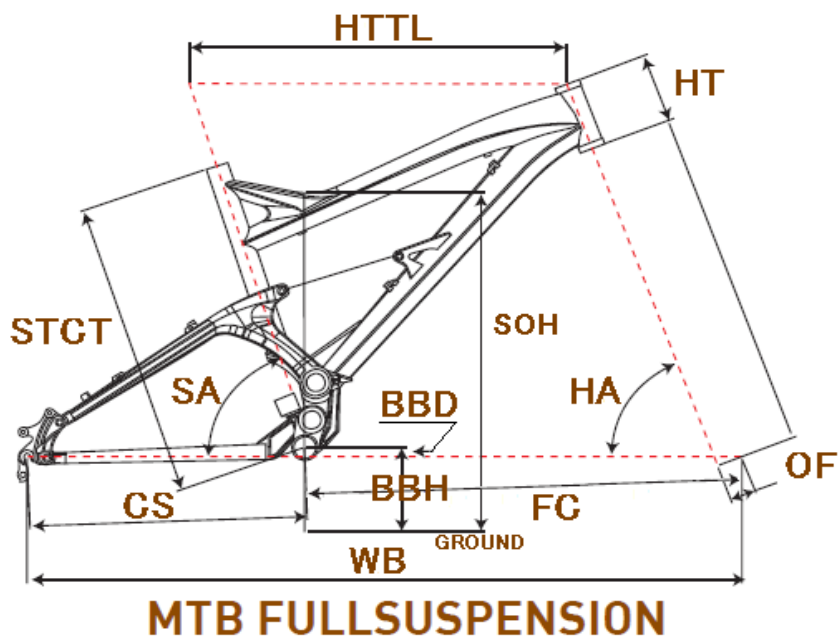

# GT2011 SENSOR 2.0

ジオメトリー		サイズ(mm)	XS (428)	S (448)	M (484)
HA	ヘッドアングル		69.5	69.5	69.5
SA	シートアングル		73	73	73
HTTL	トップチューブ(水平)		550	560	589
HT	ヘッドチューブ		100	110	120
STCT	シートチューブ(センター/トップ)		428	448	484
BBD	ボトムブラケットドロップ		0	0	0
BBH	ボトムブラケットハイト		333	333	333
CS	チェーンステー		424	424	424
FC	フロントセンター		626.8	637.4	667.1
WB	ホイールベース		1051	1062	1091
OF	フォークオフセット		39	39	39
SOH	スタンドオーバーハイト		708	723	752
	適応身長		160~175cm	165~180cm	175~190cm
	適応股下		68~84cm	69~86cm	72~90cm