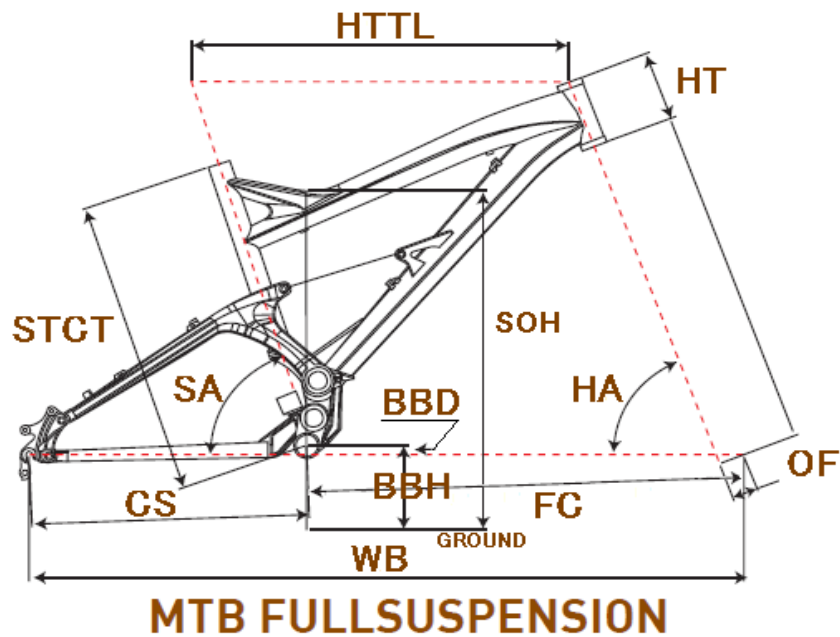

GT2011 SENSOR 1.0

ジオメトリー		サイズ(mm)	XS (428)	S (448)	M (484)
HA	ヘッドアングル		69.5	69.5	69.5
SA	シートアングル		73	73	73
HTTL	トップチューブ(水平)		550	560	589
HT	ヘッドチューブ		100	110	120
STCT	シートチューブ(センター/トップ)		428	448	484
BBD	ボトムブラケットドロップ		0	0	0
BBH	ボトムブラケットハイト		333	333	333
CS	チェーンステー		424	424	424
FC	フロントセンター		626.8	637.4	667.1
WB	ホイールベース		1051	1062	1091
OF	フォークオフセット		39	39	39
SOH	スタンドオーバーハイト		708	723	752
	適応身長		160~175cm	165~180cm	175~190cm
	適応股下		68~84cm	69~86cm	72~90cm