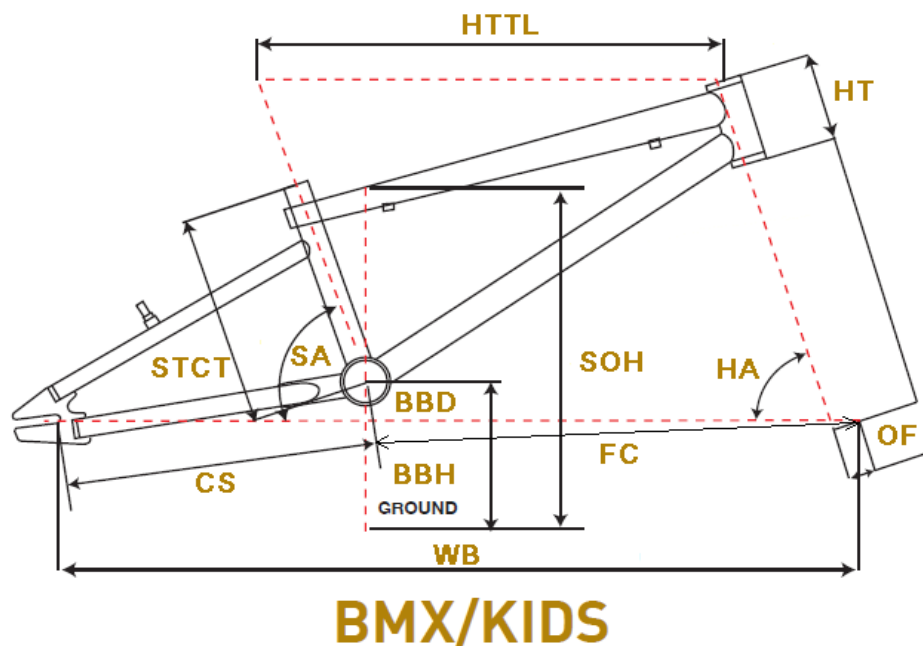

GT2011 SCAMP 12

ジオメトリー		サイズ(mm)	U (179/12インチ)
HA	ヘッドアングル		72
SA	シートアングル		65.5
HTTL	トップチューブ(水平)		339
HT	ヘッドチューブ		90
STCT	シートチューブ(センター/トップ)		179
BBD	ボトムブラケットドロップ		-30
BBH	ボトムブラケットハイト		186
CS	チェーンステー		247
FC	フロントセンター		349.0
WB	ホイールベース		593
OF	フォークオフセット		23
SOH	スタンドオーバーハイト		346
	適応身長		95~105cm
	適応股下		32~40cm