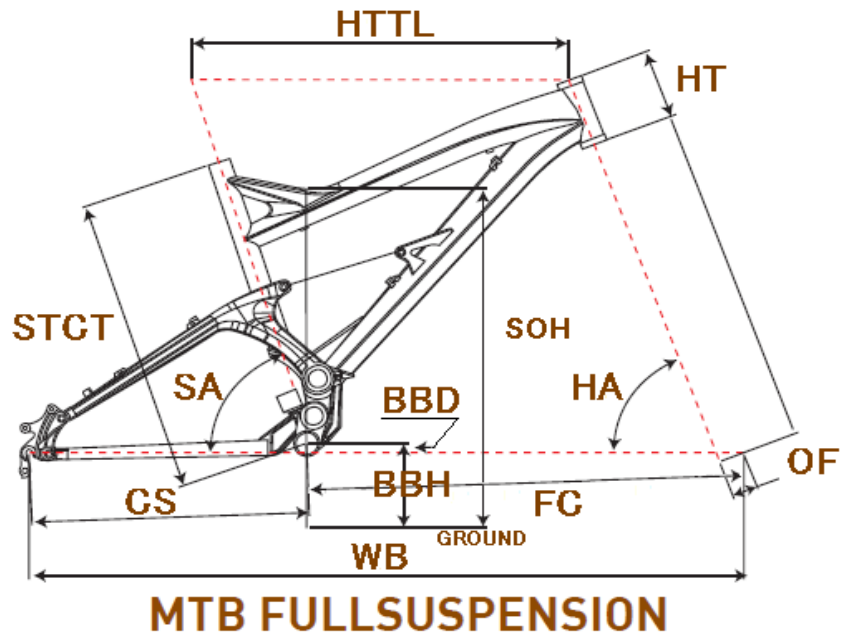

GT2011 SANCTION 2.0

ジオメトリー		サイズ(mm)	XS (433)	S (443)
HA	ヘッドアングル		66	66
SA	シートアングル		71.8	71.7
HTTL	トップチューブ(水平)		560	575
HT	ヘッドチューブ		100	110
STCT	シートチューブ(センター/トップ)		433	443
BBD	ボトムブラケットドロップ		-14	-14
BBH	ボトムブラケットハイト		354	354
CS	チェーンステー		431	431
FC	フロントセンター		674.2	689.9
WB	ホイールベース		1105	1120
OF	フォークオフセット		40	40
SOH	スタンドオーバーハイト		711	714
	適応身長		160~180cm	165~185cm
	適応股下		68~84cm	68~85cm