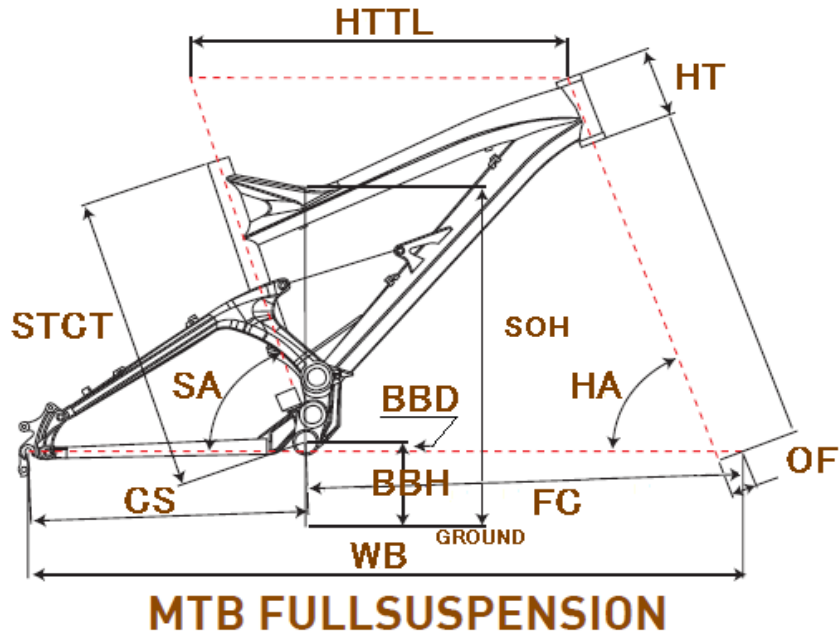

GT2011 SANCTION 1.0

ジオメトリ		サイズ(mm)	XS (433)	S (443)
HA	ヘッドアングル		66	66
SA	シートアングル		71.8	71.7
HTTL	トップチューブ(水平)		560	575
HT	ヘッドチューブ		100	110
STCT	シートチューブ(センター/トップ)		433	443
BBD	ボトムブラケットドロップ		-14	-14
BBH	ボトムブラケットハイト		354	354
CS	チェーンステー		431	431
FC	フロントセンター		674.2	689.9
WB	ホイールベース		1105	1120
OF	フォークオフセット		40	40
SOH	スタンドオーバーハイト		711	714
	適応身長		160~180cm	165~185cm
	適応股下		68~84cm	68~85cm