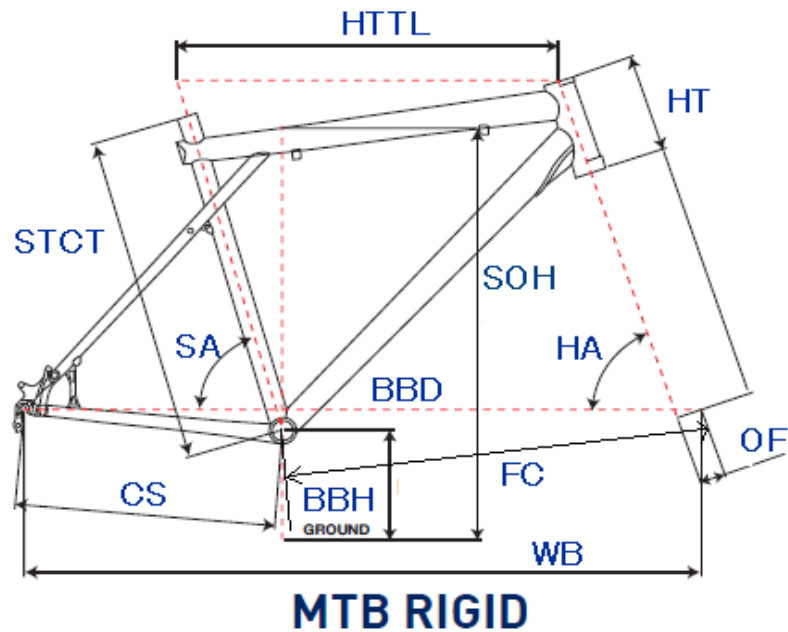

GT2011 RUCKUS DJ 2.0

ジオメトリー		サイズ(mm)	M (320)
HA	ヘッドアングル		70
SA	シートアングル		71
HTTL	トップチューブ(水平)		599
HT	ヘッドチューブ		114
STCT	シートチューブ(センター/トップ)		320
BBD	ボトムブラケットドロップ		30
BBH	ボトムブラケットハイト		303
CS	チェーンステー		399
FC	フロントセンター		646.0
WB	ホイールベース		1043
OF	フォークオフセット		45
SOH	スタンドオーバーハイト		614
	適応身長		155~185cm
	適応股下		58~74cm