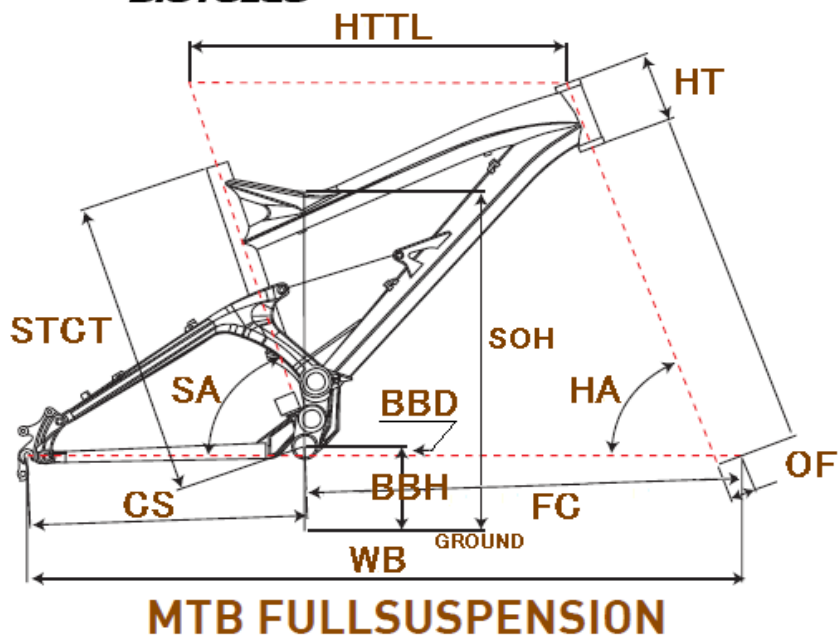

GT2011 RUCKUS 7 1.0

ジオメトリー		サイズ(mm)	S (430)
HA	ヘッドアングル		66
SA	シートアングル		71
HTTL	トップチューブ(水平)		565
HT	ヘッドチューブ		120
STCT	シートチューブ(センター/トップ)		430
BBD	ボトムブラケットドロップ		-14
BBH	ボトムブラケットハイト		354
CS	チェーンステー		430
FC	フロントセンター		677.4
WB	ホイールベース		1107
OF	フォークオフセット		42
SOH	スタンドオーバーハイト		725
	適応身長		165~185cm
	適応股下		69~84cm