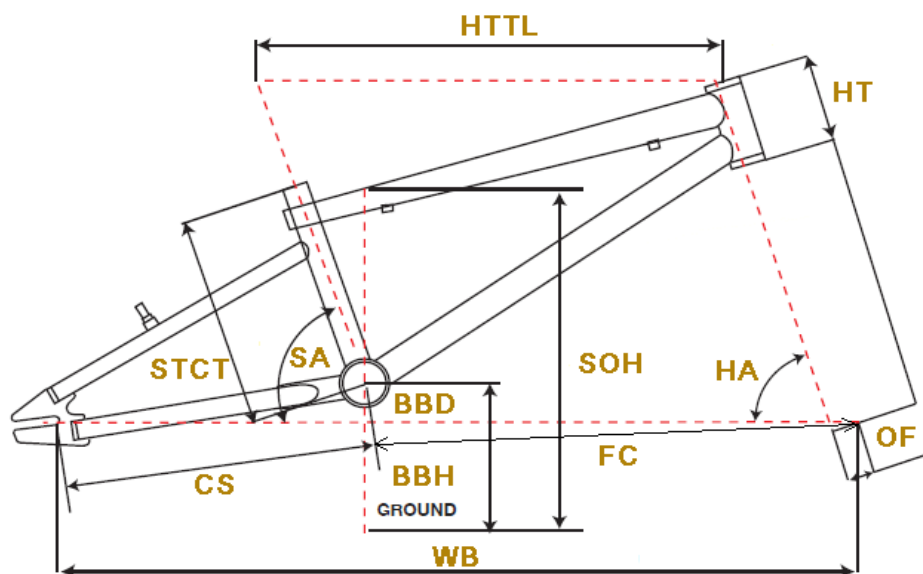

GT2011 POWER SERIES XL

BMX/KIDS

ジオメトリー		サイズ(mm)	U (234/20インチ) T/T=21インチ
HA	ヘッドアングル		74
SA	シートアングル		70.5
HTTL	トップチューブ(水平)		566
HT	ヘッドチューブ		114
STCT	シートチューブ(センター/トップ)		234
BBD	ボトムブラケットドロップ		-47.5
BBH	ボトムブラケットハイト		308
CS	チェーンステー		376
FC	フロントセンター		593.3
WB	ホイールベース		965
OF	フォークオフセット		33
SOH	スタンドオーバーハイト		524
	適応身長		150~185cm
	適応股下		49~65cm