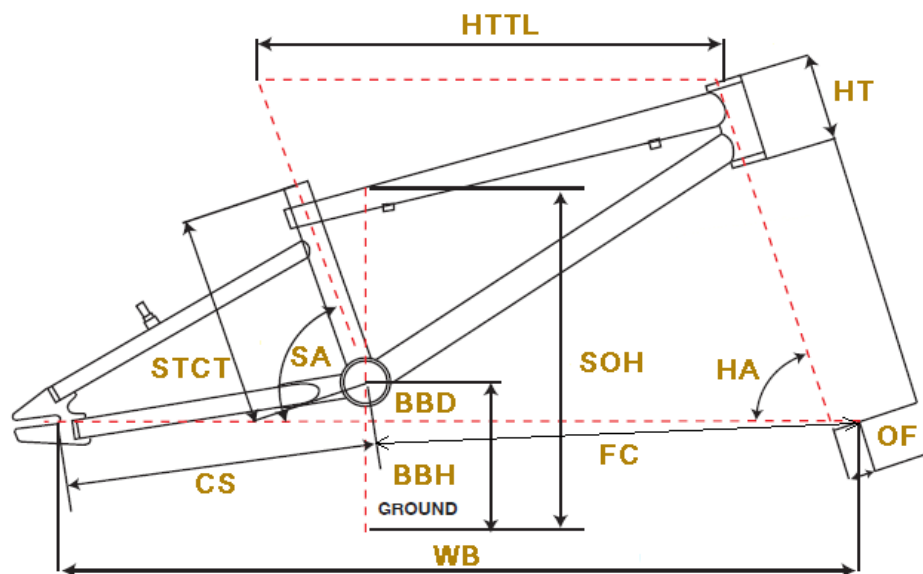

## BMX/KIDS

ジオメトリー		サイズ(mm)	U (257/20インチ) T/T=20インチ
HA	ヘッドアングル		72.5
SA	シートアングル		70.5
HTTL	トップチューブ(水平)		538
HT	ヘッドチューブ		100
STCT	シートチューブ(センター/トップ)		257
BBD	ボトムブラケットドロップ		-54
BBH	ボトムブラケットハイト		314
CS	チェーンステー		368
FC	フロントセンター		544.7
WB	ホイールベース		906
OF	フォークオフセット		0
SOH	スタンドオーバーハイト		539
	適応身長		150~185cm
	適応股下		51~67cm