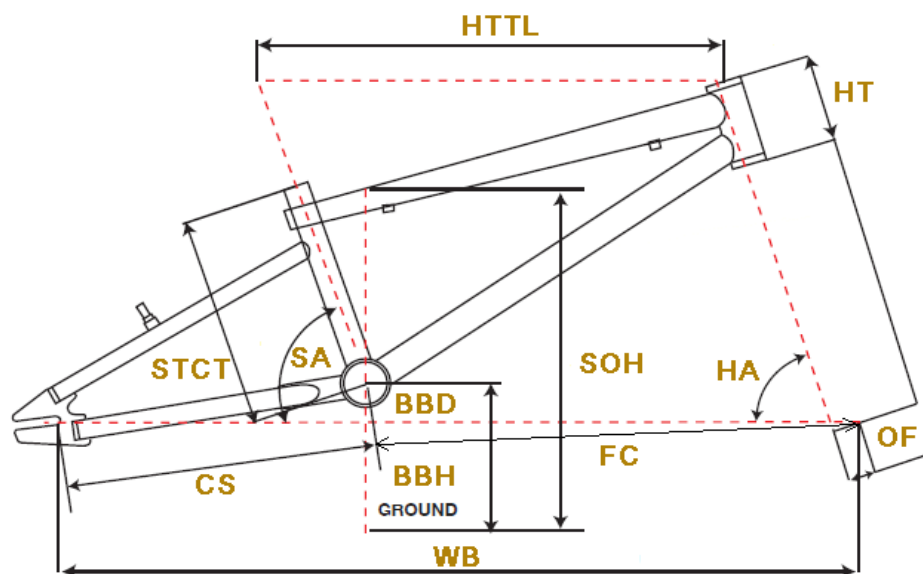

# GT2011 PERFORMER

## BMX/KIDS

ジオメトリー		サイズ(mm)	U (266/20インチ) T/T=20.5インチ
HA	ヘッドアングル		74.5
SA	シートアングル		68
HTTL	トップチューブ(水平)		560
HT	ヘッドチューブ		100
STCT	シートチューブ(センター/トップ)		266
BBD	ボトムブラケットドロップ		-32
BBH	ボトムブラケットハイト		292
CS	チェーンステー		349
FC	フロントセンター		560.3
WB	ホイールベース		907
OF	フォークオフセット		33
SOH	スタンドオーバーハイト		534
	適応身長		145~190cm
	適応股下		50~68cm