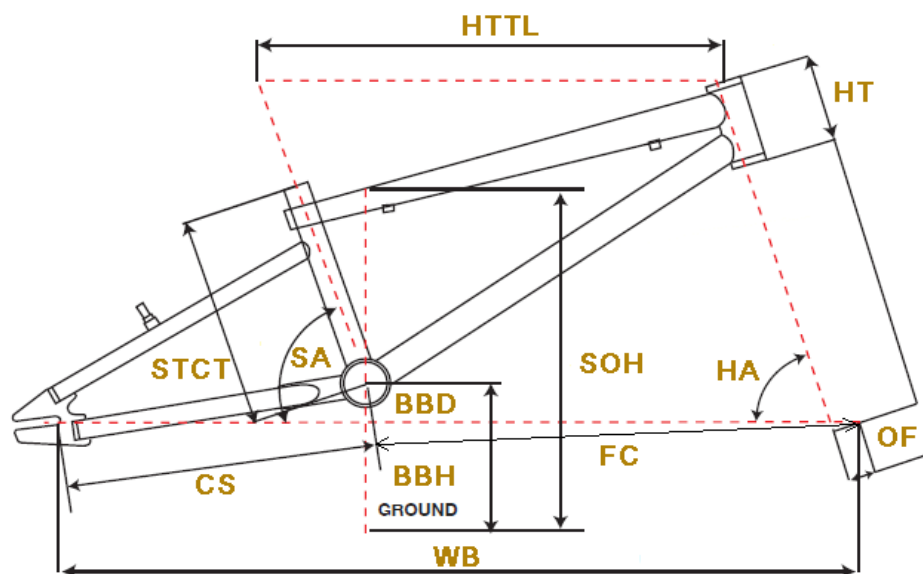

GT2011 MACHONE PRO

BMX/KIDS

ジオメトリー		サイズ(mm)	U (242/20インチ) T/T=19.5インチ
HA	ヘッドアングル		73
SA	シートアングル		71
HTTL	トップチューブ(水平)		522
HT	ヘッドチューブ		100
STCT	シートチューブ(センター/トップ)		242
BBD	ボトムブラケットドロップ		-44.5
BBH	ボトムブラケットハイト		305
CS	チェーンステー		371
FC	フロントセンター		559.1
WB	ホイールベース		926
OF	フォークオフセット		33
SOH	スタンドオーバーハイト		530
	適応身長		150~170cm
	適応股下		50~66cm