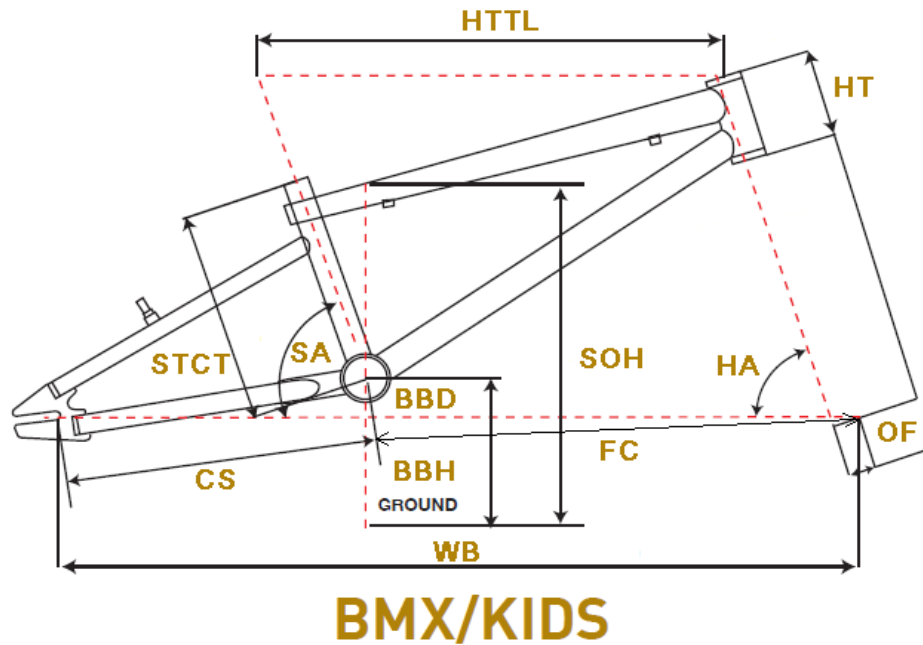

# GT2011 MACHONE PRO 24

ジオメトリー		サイズ(mm)	U (290/24インチ) T/T=21インチ
HA	ヘッドアングル		72
SA	シートアングル		71.6
HTTL	トップチューブ(水平)		563
HT	ヘッドチューブ		100
STCT	シートチューブ(センター/トップ)		290
BBD	ボトムブラケットドロップ		-5
BBH	ボトムブラケット高さ		310
CS	チェーンステー		409
FC	フロントセンター		596.6
WB	ホイールベース		1005
OF	フォークオフセット		33
SOH	スタンドオーバーハイト		590
	適応身長		150~190cm
	適応股下		56~71cm