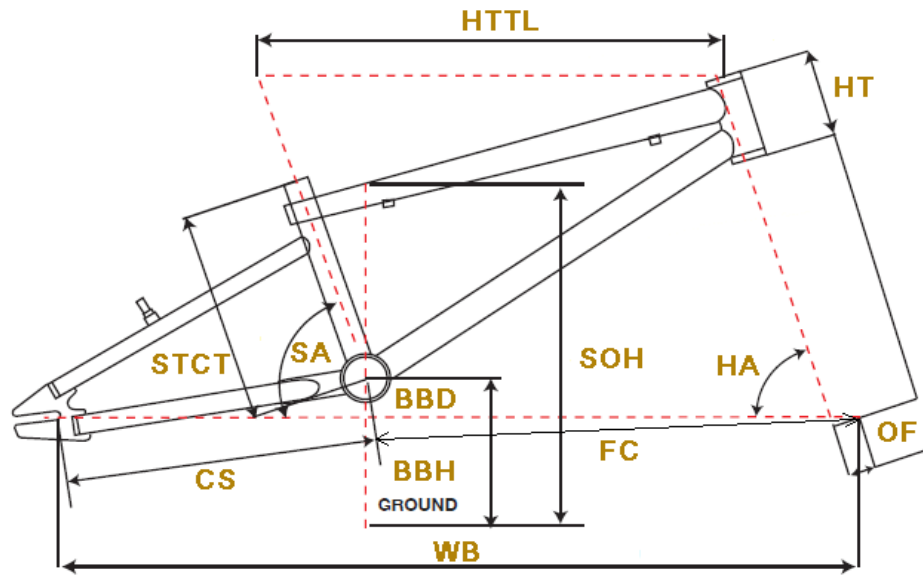

## BMX/KIDS

ジオメトリー		サイズ(mm)	U (180/12インチ) T/T=12インチ
HA	ヘッドアングル		69
SA	シートアングル		70
HTTL	トップチューブ(水平)		323
HT	ヘッドチューブ		75
STCT	シートチューブ(センター/トップ)		180
BBD	ボトムブラケットドロップ		-30
BBH	ボトムブラケットハイト		182
CS	チェーンステー		225
FC	フロントセンター		369.8
WB	ホイールベース		592
OF	フォークオフセット		28
SOH	スタンドオーバーハイト		341
	適応身長		95~105cm
	適応股下		31~41cm