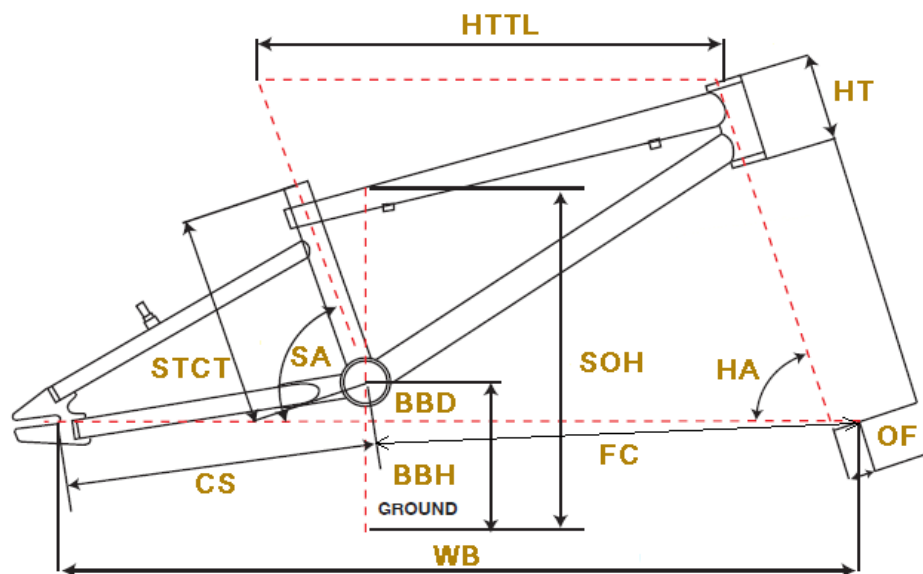

GT2011 MACHONE JR

BMX/KIDS

ジオメトリー		サイズ(mm)	U (220/16インチ) T/T=15.5インチ
HA	ヘッドアングル		72
SA	シートアングル		71
HTTL	トップチューブ(水平)		415
HT	ヘッドチューブ		75
STCT	シートチューブ(センター/トップ)		220
BBD	ボトムブラケットドロップ		-35
BBH	ボトムブラケットハイト		238
CS	チェーンステー		302
FC	フロントセンター		452.0
WB	ホイールベース		751
OF	フォークオフセット		28
SOH	スタンドオーバーハイト		428
	適応身長		100~120cm
	適応股下		40~57cm