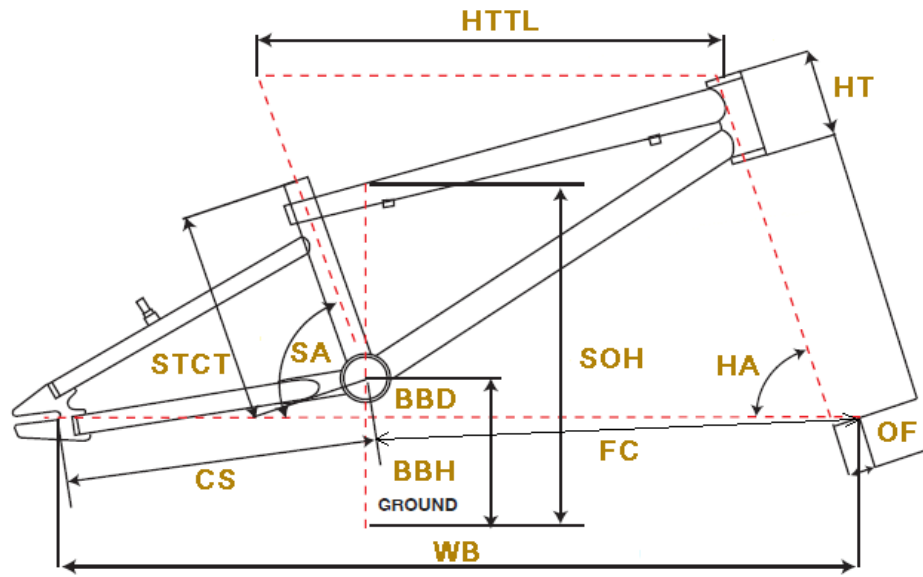

GT2011 MACHONE EXPERT

BMX/KIDS

ジオメトリー		サイズ(mm)	U (235/20インチ) T/T=18インチ
HA	ヘッドアングル		73
SA	シートアングル		71
HTTL	トップチューブ(水平)		483
HT	ヘッドチューブ		90
STCT	シートチューブ(センター/トップ)		235
BBD	ボトムブラケットドロップ		0
BBH	ボトムブラケットハイト		260
CS	チェーンステー		355
FC	フロントセンター		504.4
WB	ホイールベース		859
OF	フォークオフセット		33
SOH	スタンドオーバーハイト		478
	適応身長		140~160cm
	適応股下		45~60cm