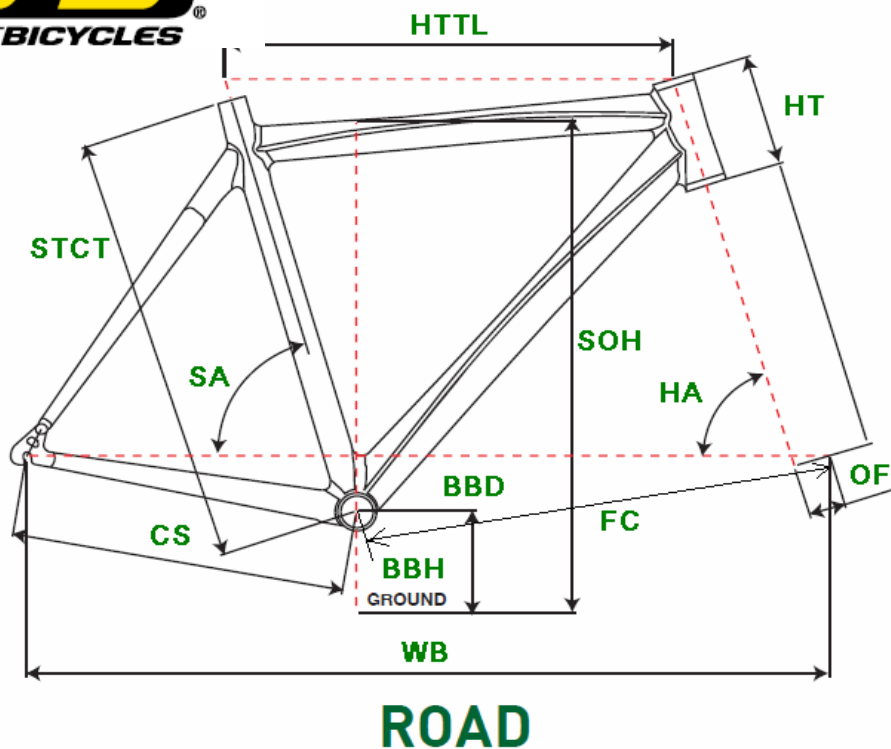

GT2011 GTR TYPE CX 2

ジオメトリー		サイズ(mm)	XS (460)	S (501)	M (540)
HA	ヘッドアングル		70	71.5	71.5
SA	シートアングル		74	74	74
HTTL	トップチューブ(水平)		512	532	557
HT	ヘッドチューブ		90	120	135
STCT	シートチューブ(センター/トップ)		460	501	540
BBD	ボトムブラケットドロップ		65	65	65
BBH	ボトムブラケットハイト		275	275	275
CS	チェーンステー		430	430	430
FC	フロントセンター		580.5	588.5	614.1
WB	ホイールベース		1002	1010	1036
OF	フォークオフセット		48	48	48
SOH	スタンドオーバーハイト		708	747	781
	適応身長		155~170cm	160~175cm	170~185cm
	適応股下		68~87cm	71~91cm	75~95cm