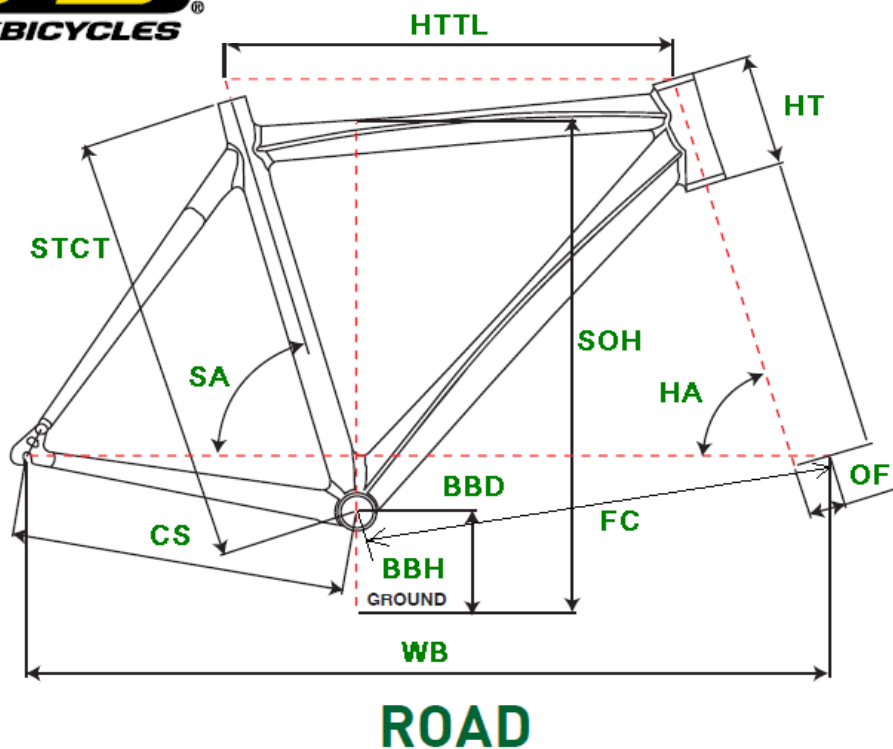

GT2011 GTR SERIES 5

ジオメトリ	サイズ(mm)	XS (500)	S (520)	M (540)	L (560)	XL (580)
HA	ヘッドアングル	72.5	73	73	73.5	74
SA	シートアングル	74.5	74	73.5	73	73
HTTL	トップチューブ(水平)	537	541	550	564	579
HT	ヘッドチューブ	110	125	145	160	180
STCT	シートチューブ(センター/トップ)	500	520	540	560	580
BBD	ボトムブラケットドロップ	70	70	70	65	65
BBH	ボトムブラケットハイト	270	270	270	275	275
CS	チェーンステー	410	410	410	410	410
FC	フロントセンター	583.0	578.5	583.0	588.5	598.0
WB	ホイールベース	983	978	983	990	999
OF	フォークオフセット	43	43	43	43	43
SOH	スタンドオーバーハイト	725	744	763	785	804
	適応身長	160~170cm	165~175cm	170~180cm	175~185cm	180~190cm
	適応股下	70~91cm	71~94cm	73~96cm	75~98cm	77~100cm