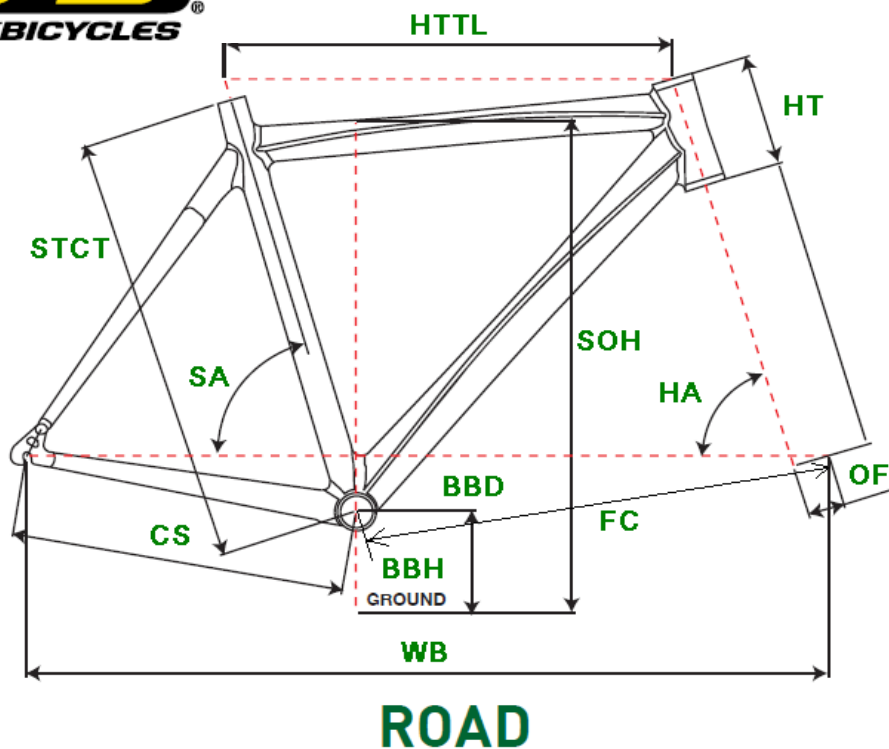

# GT2011 GTR SERIES 4 WOMEN

ジオメトリー		サイズ(mm)	XS (410)	S (440)	M (470)
HA	ヘッドアングル		71.5	72	72
SA	シートアングル		76	75	74.5
HTTL	トップチューブ(水平)		520	528	539
HT	ヘッドチューブ		100	130	160
STCT	シートチューブ(センター/トップ)		410	440	470
BBD	ボトムブラケットドロップ		71	71	68
BBH	ボトムブラケットハイト		269	269	272
CS	チェーンステー		405	405	405
FC	フロントセンター		586.5	583.8	591.5
WB	ホイールベース		981	978	987
OF	フォークオフセット		43	43	43
SOH	スタンドオーバーハイト		651	691	724
	適応身長		150~165cm	160~175cm	170~185cm
	適応股下		62~82cm	66~85cm	69~88cm