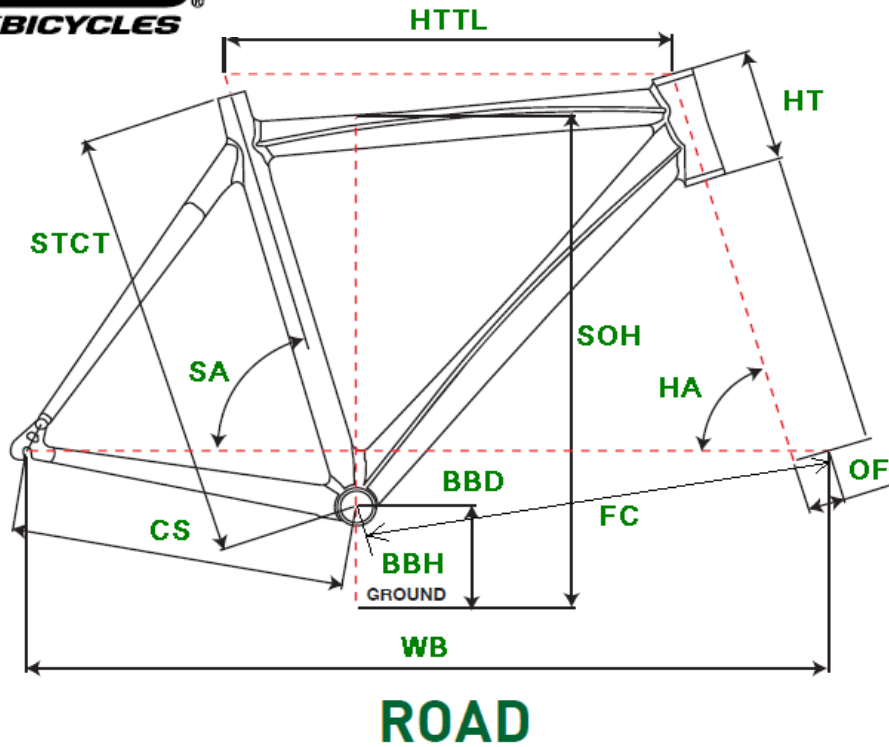

GT2011 GTR SERIES 3

ジオメトリー	サイズ(mm)	XS (500)	S (520)	M (540)	L (560)
HA	ヘッドアングル	72.5	73	73	73.5
SA	シートアングル	74.5	74	73.5	73
HTTL	トップチューブ(水平)	537	541	550	564
HT	ヘッドチューブ	110	125	145	160
STCT	シートチューブ(センター/トップ)	500	520	540	560
BBD	ボトムブラケットドロップ	70	70	70	65
BBH	ボトムブラケットハイト	270	270	270	275
CS	チェーンステー	410	410	410	410
FC	フロントセンター	583.0	578.5	583.0	588.5
WB	ホイールベース	983	978	983	990
OF	フォークオフセット	43	43	43	43
SOH	スタンドオーバーハイト	725	744	763	785
	適応身長	160~170cm	165~175cm	170~180cm	175~185cm
	適応股下	70~91cm	71~94cm	73~96cm	75~98cm