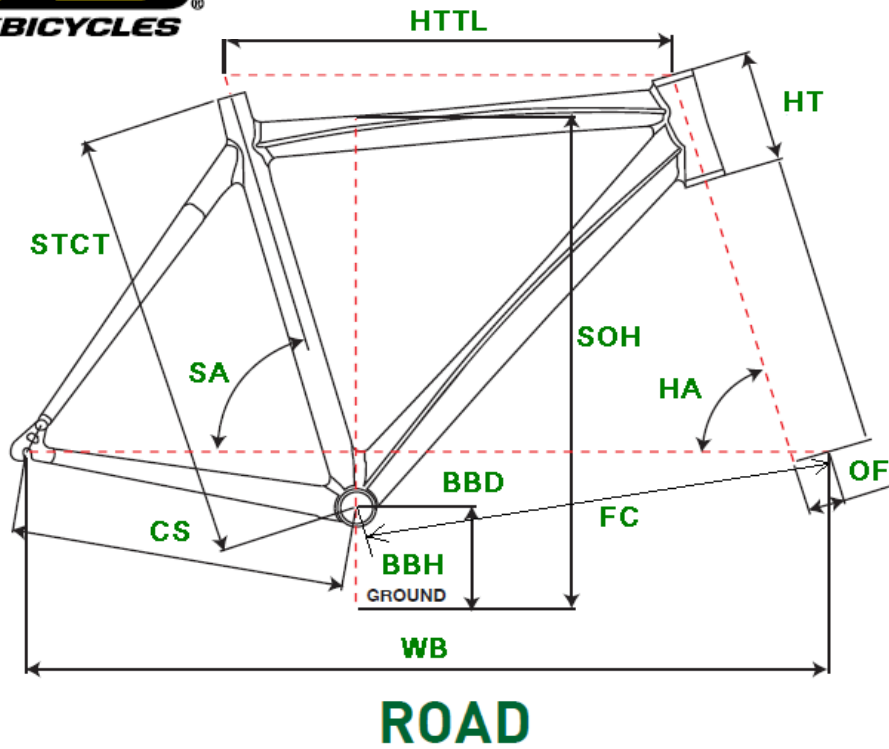

GT2011 GTR SERIES 2

ジオメトリー		サイズ(mm)	XS (500)	S (520)	M (540)
HA	ヘッドアングル		72.5	73	73
SA	シートアングル		74.5	74	73.5
HTTL	トップチューブ(水平)		537	541	550
HT	ヘッドチューブ		110	125	145
STCT	シートチューブ(センター/トップ)		500	520	540
BBD	ボトムブラケットドロップ		70	70	70
BBH	ボトムブラケットハイト		270	270	270
CS	チェーンステー		410	410	410
FC	フロントセンター		583.0	578.5	583.0
WB	ホイールベース		983	978	983
OF	フォークオフセット		43	43	43
SOH	スタンドオーバーハイト		725	744	763
	適応身長		160~170cm	165~175cm	170~180cm
	適応股下		70~91cm	71~94cm	73~96cm