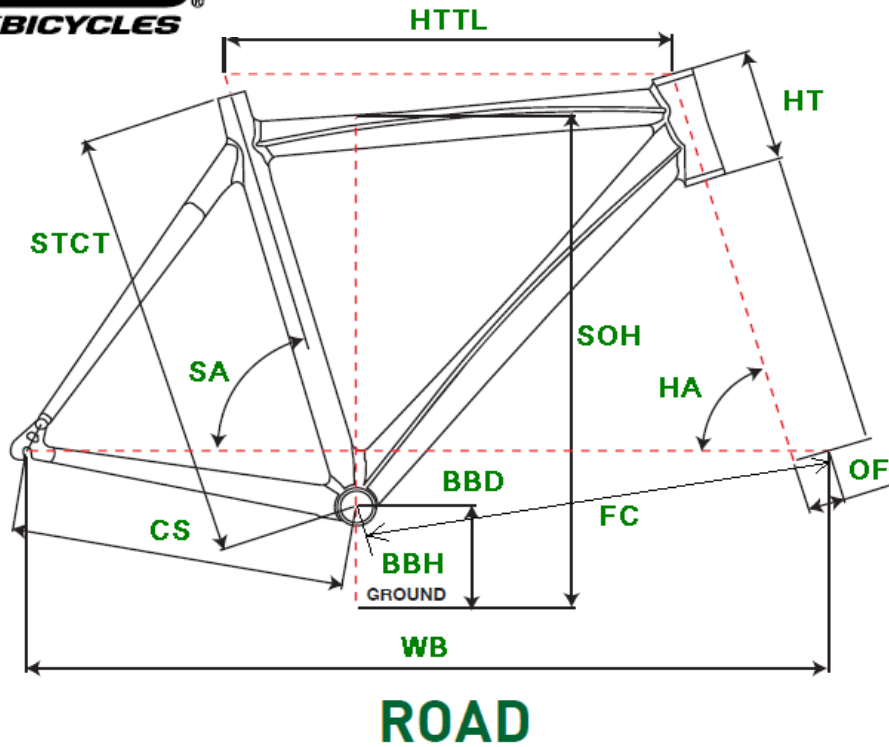

GT2011 GTR SERIES 1

ジオメトリー		サイズ(mm)	XS (500)	S (520)	M (540)
HA	ヘッドアングル		72.5	73	73
SA	シートアングル		74.5	74	73.5
HTTL	トップチューブ(水平)		537	541	550
HT	ヘッドチューブ		110	125	145
STCT	シートチューブ(センター/トップ)		500	520	540
BBD	ボトムブラケットドロップ		70	70	70
BBH	ボトムブラケットハイト		270	270	270
CS	チェーンステー		410	410	410
FC	フロントセンター		583.0	578.5	583.0
WB	ホイールベース		983	978	983
OF	フォークオフセット		43	43	43
SOH	スタンドオーバーハイト		725	744	763
	適応身長		160~170cm	165~175cm	170~180cm
	適応股下		70~91cm	71~94cm	73~96cm