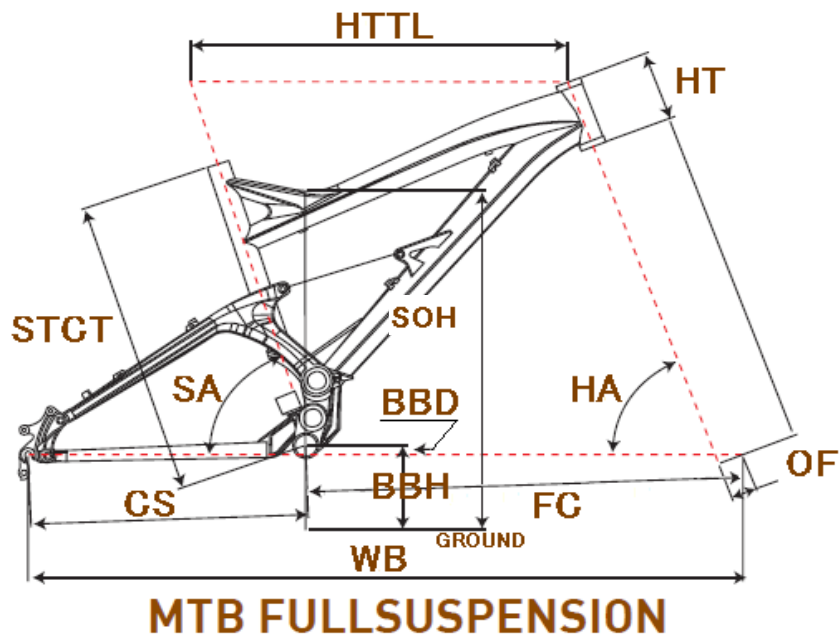

GT2011 FORCE CARBON ULTIMAT FRAMESET

ジオメトリー		サイズ(mm)	XS (437)	S (447)	M (472)
HA	ヘッドアングル		69	69	69
SA	シートアングル		72.7	72.7	72.7
HTTL	トップチューブ(水平)		550	565	585
HT	ヘッドチューブ		105	105	115
STCT	シートチューブ(センター/トップ)		437	447	472
BBD	ボトムブラケットドロップ		-12.3	-12.3	-12.3
BBH	ボトムブラケットハイト		345	345	345
CS	チェーンステー		433	433	433
FC	フロントセンター		637.0	652.0	672.5
WB	ホイールベース		1070	1085	1105
OF	フォークオフセット		40	40	40
SOH	スタンドオーバーハイト		705	703	713
	適応身長		160~180cm	165~185cm	170~190cm
	適応股下		67~85cm	68~86cm	68~88cm