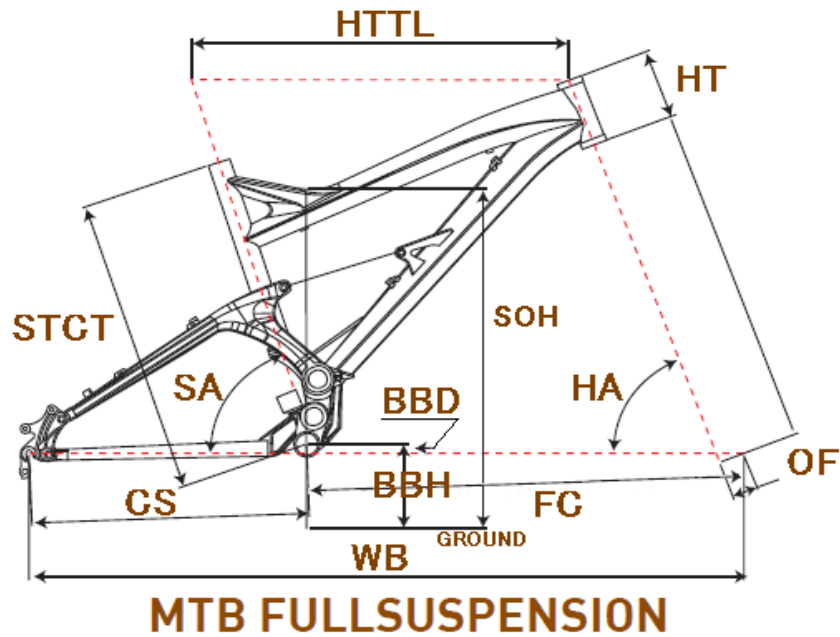

# GT2011 FORCE CARBON SPORT

ジオメトリー		サイズ(mm)	XS (437)	S (447)
HA	ヘッドアングル		69	69
SA	シートアングル		72.7	72.7
HTTL	トップチューブ(水平)		550	565
HT	ヘッドチューブ		105	105
STCT	シートチューブ(センター/トップ)		437	447
BBD	ボトムブラケットドロップ		-12.3	-12.3
BBH	ボトムブラケットハイト		345	345
CS	チェーンステー		433	433
FC	フロントセンター		637.0	652.0
WB	ホイールベース		1070	1085
OF	フォークオフセット		40	40
SOH	スタンドオーバーハイト		705	703
	適応身長		160~180cm	165~185cm
	適応股下		67~85cm	68~86cm