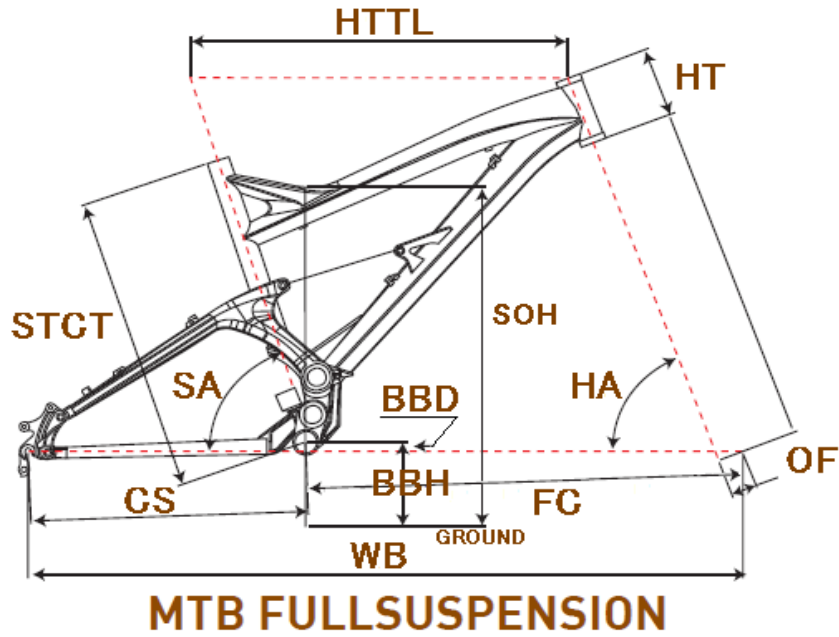

# GT2011 FORCE CARBON PRO

ジオメトリ		サイズ(mm)	XS (437)	S (447)
HA	ヘッドアングル		69	69
SA	シートアングル		72.7	72.7
HTTL	トップチューブ(水平)		550	565
HT	ヘッドチューブ		105	105
STCT	シートチューブ(センター/トップ)		437	447
BBD	ボトムブラケットドロップ		-12.3	-12.3
BBH	ボトムブラケットハイト		345	345
CS	チェーンステー		433	433
FC	フロントセンター		637.0	652.0
WB	ホイールベース		1070	1085
OF	フォークオフセット		40	40
SOH	スタンドオーバーハイト		705	703
	適応身長		160~180cm	165~185cm
	適応股下		67~85cm	68~86cm