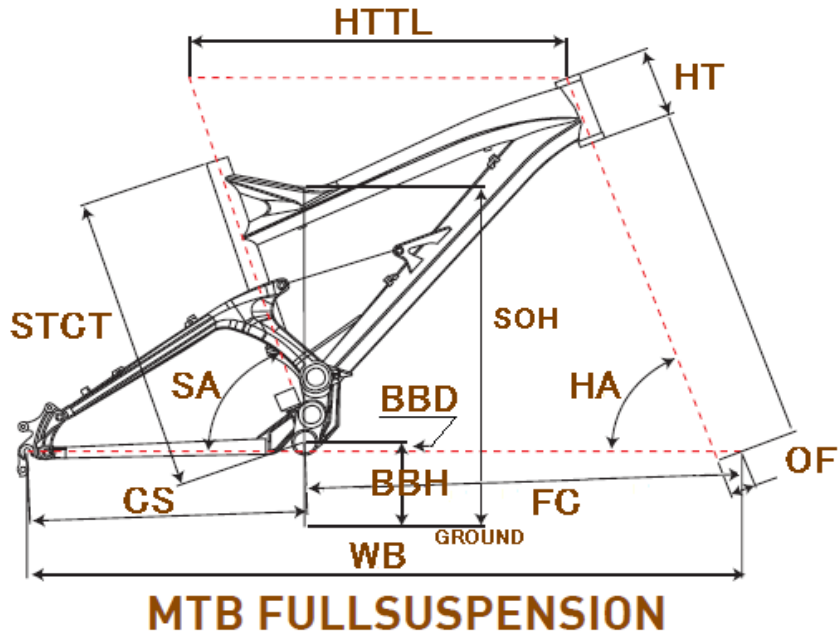

GT2011 FORCE 3.0

ジオメトリー		サイズ(mm)	XS (433)	S (443)	M (468)
HA	ヘッドアングル		69	69	69
SA	シートアングル		72.9	72.9	72.9
HTTL	トップチューブ(水平)		550	565	585
HT	ヘッドチューブ		105	105	115
STCT	シートチューブ(センター/トップ)		433	443	468
BBD	ボトムブラケットドロップ		-14	-14	-14
BBH	ボトムブラケットハイト		347	347	347
CS	チェーンステー		431	431	431
FC	フロントセンター		639.7	654.7	675.4
WB	ホイールベース		1070	1085	1106
OF	フォークオフセット		40	40	40
SOH	スタンドオーバーハイト		700	703	718
	適応身長		160~180cm	165~185cm	170~190cm
	適応股下		67~84cm	67~85cm	69~88cm