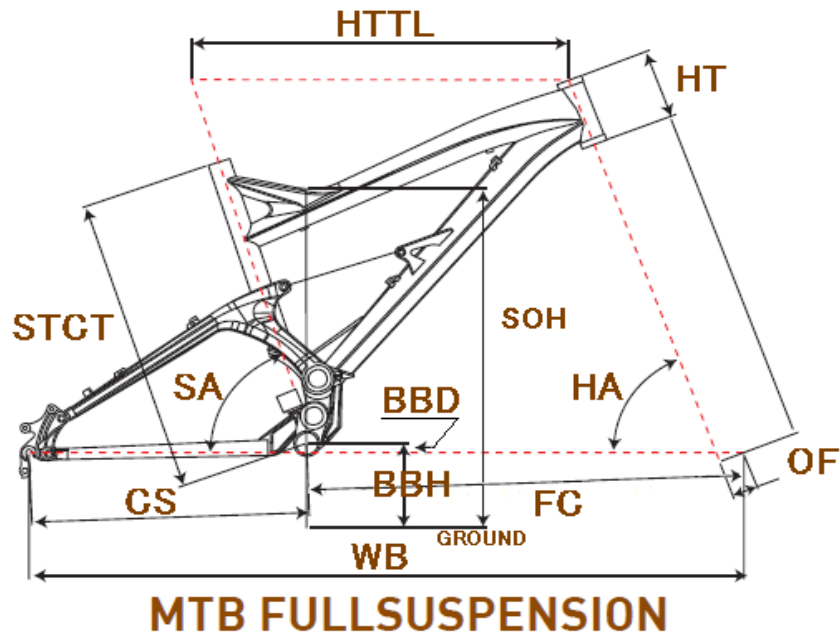

GT2011 FORCE 2.0

ジオメトリー		サイズ(mm)	XS (433)	S (443)
HA	ヘッドアングル		69	69
SA	シートアングル		72.9	72.9
HTTL	トップチューブ(水平)		550	565
HT	ヘッドチューブ		105	105
STCT	シートチューブ(センター/トップ)		433	443
BBD	ボトムブラケットドロップ		-14	-14
BBH	ボトムブラケットハイト		347	347
CS	チェーンステー		431	431
FC	フロントセンター		639.7	654.7
WB	ホイールベース		1070	1085
OF	フォークオフセット		40	40
SOH	スタンドオーバーハイト		700	703
	適応身長		160~180cm	165~185cm
	適応股下		67~84cm	67~85cm