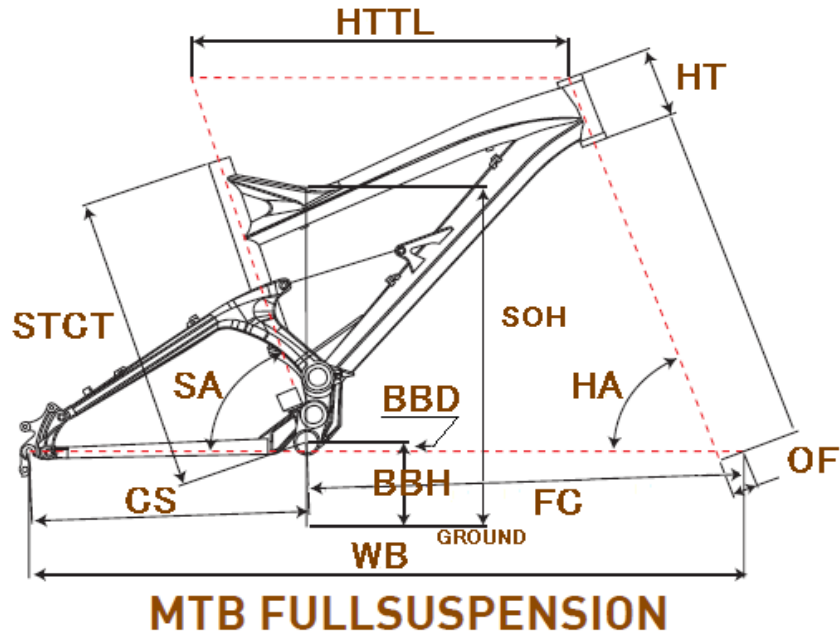

GT2011 FORCE 1.0

ジオメトリー		サイズ(mm)	XS (433)	S (443)
HA	ヘッドアングル		69	69
SA	シートアングル		72.9	72.9
HTTL	トップチューブ(水平)		550	565
HT	ヘッドチューブ		105	105
STCT	シートチューブ(センター/トップ)		433	443
BBD	ボトムブラケットドロップ		-14	-14
BBH	ボトムブラケットハイト		347	347
CS	チェーンステー		431	431
FC	フロントセンター		639.7	654.7
WB	ホイールベース		1070	1085
OF	フォークオフセット		40	40
SOH	スタンドオーバーハイト		700	703
	適応身長		160~180cm	165~185cm
	適応股下		67~84cm	67~85cm