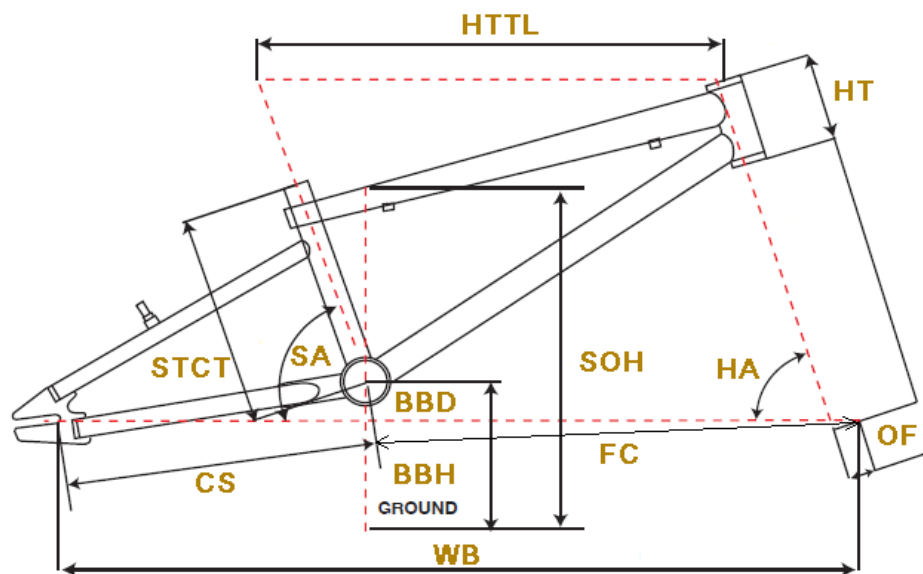

## BMX/KIDS

ジオメトリー		サイズ(mm)	U (250/20インチ) T/T=20インチ
HA	ヘッドアングル		74.5
SA	シートアングル		71
HTTL	トップチューブ(水平)		537
HT	ヘッドチューブ		100
STCT	シートチューブ(センター/トップ)		250
BBD	ボトムブラケットドロップ		-38
BBH	ボトムブラケットハイト		298
CS	チェーンステー		346
FC	フロントセンター		560.1
WB	ホイールベース		903
OF	フォークオフセット		33
SOH	スタンドオーバーハイト		531
	適応身長		145~190cm
	適応股下		50~67cm