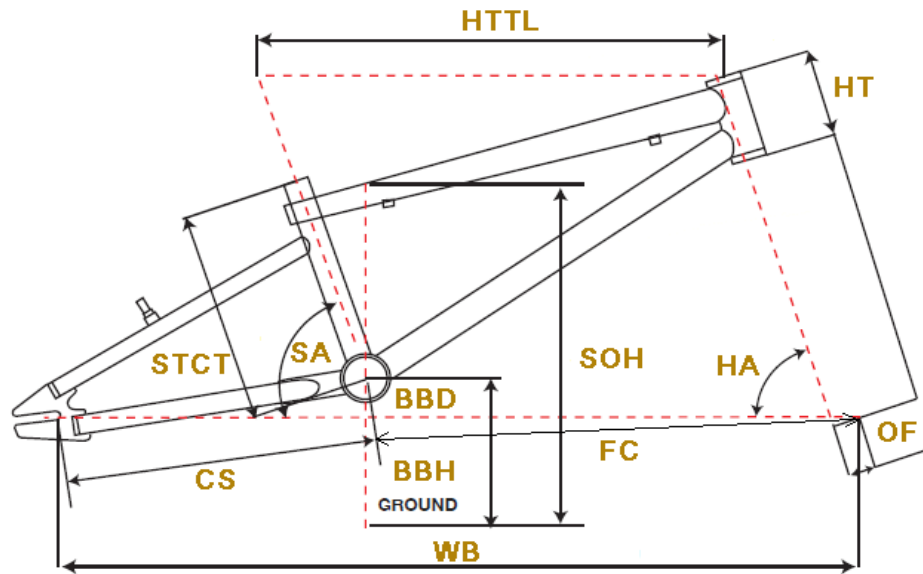

GT2011 FINALE

BMX/KIDS

ジオメトリー		サイズ(mm)	U (237/20インチ) T/T=19インチ
HA	ヘッドアングル		75
SA	シートアングル		71
HTTL	トップチューブ(水平)		515
HT	ヘッドチューブ		114
STCT	シートチューブ(センター/トップ)		237
BBD	ボトムブラケットドロップ		-50.5
BBH	ボトムブラケットハイト		311
CS	チェーンステー		347
FC	フロントセンター		534.0
WB	ホイールベース		875
OF	フォークオフセット		30
SOH	スタンドオーバーハイト		523
	適応身長		145~190cm
	適応股下		49~64cm