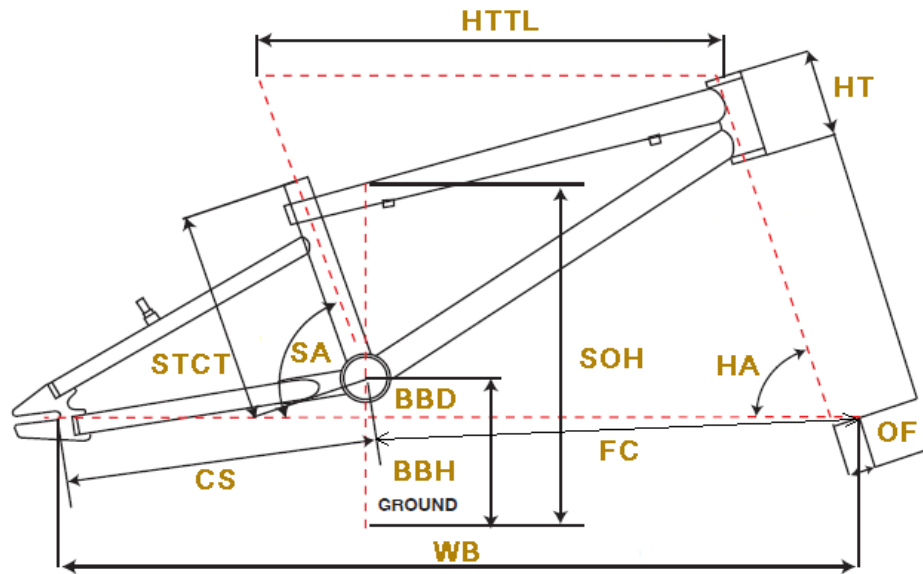

# GT2011 EL CENTRO 16

## BMX/KIDS

ジオメトリー		サイズ(mm)	U (220/16インチ) T/T=17インチ
HA	ヘッドアングル		74
SA	シートアングル		69
HTTL	トップチューブ(水平)		461
HT	ヘッドチューブ		100
STCT	シートチューブ(センター/トップ)		220
BBD	ボトムブラケットドロップ		-55
BBH	ボトムブラケットハイト		258
CS	チェーンステー		331
FC	フロントセンター		466.1
WB	ホイールベース		789
OF	フォークオフセット		13
SOH	スタンドオーバーハイト		456
	適応身長		100~120cm
	適応股下		43~60cm