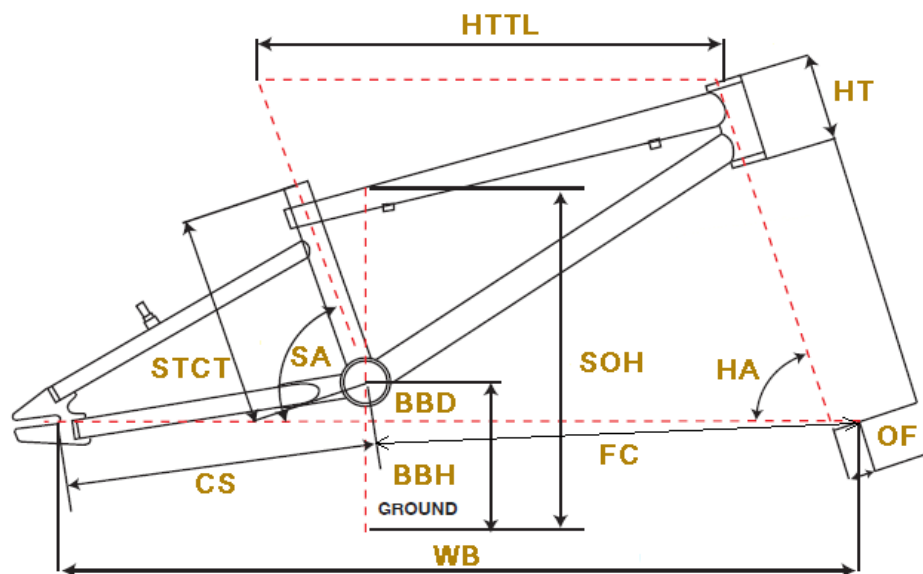

## BMX/KIDS

ジオメトリー		サイズ(mm)	U (266/20インチ) T/T=20インチ
HA	ヘッドアングル		74.5
SA	シートアングル		68
HTTL	トップチューブ(水平)		546
HT	ヘッドチューブ		100
STCT	シートチューブ(センター/トップ)		266
BBD	ボトムブラケットドロップ		-32
BBH	ボトムブラケットハイト		292
CS	チェーンステー		346
FC	フロントセンター		545.7
WB	ホイールベース		889
OF	フォークオフセット		33
SOH	スタンドオーバーハイト		537
	適応身長		145~190cm
	適応股下		51~68cm