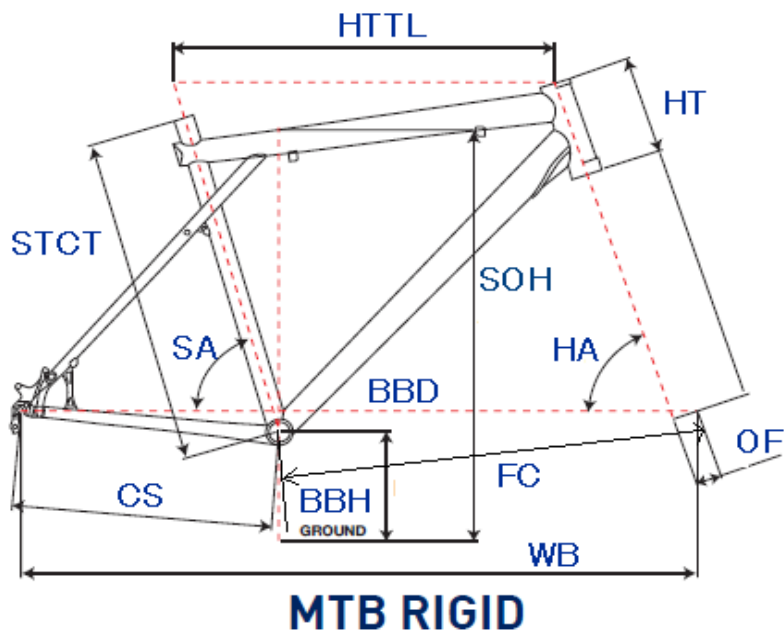

GT2011 AVALANCHE 3.0

ジオメトリー		サイズ(mm)	XS (382)	S (408)	M (455)	L (492)
HA	ヘッドアングル		69.5	69.5	69.5	69.5
SA	シートアングル		73.5	73.5	73.5	73.5
HTTL	トップチューブ(水平)		540	560	577	595
HT	ヘッドチューブ		120	120	120	135
STCT	シートチューブ(センター/トップ)		382	408	455	492
BBD	ボトムブラケットドロップ		35	35	35	35
BBH	ボトムブラケットハイト		298	298	298	298
CS	チェーンステー		420	420	420	420
FC	フロントセンター		616.1	636.1	652.0	671.2
WB	ホイールベース		1034	1054	1070	1089
OF	フォークオフセット		40	40	40	40
SOH	スタンドオーバーハイト		647	688	741	773
	適応身長		150~160cm	155~165cm	165~175cm	175~185cm
	適応股下		62~80cm	66~82cm	71~87cm	74~91cm