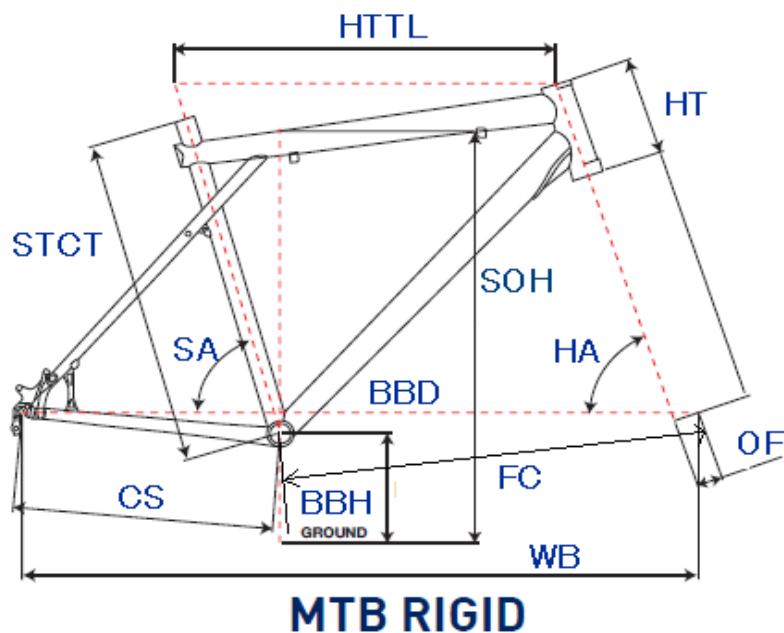

GT2011 AVALANCHE 3.0 DISC

ジオメトリ		サイズ(mm)	XS (382)	S (408)	M (455)	L (492)	XL (530)
HA	ヘッドアングル		69.5	69.5	69.5	69.5	69.5
SA	シートアングル		73.5	73.5	73.5	73.5	73.5
HTTL	トップチューブ(水平)		540	560	577	595	618
HT	ヘッドチューブ		120	120	120	135	150
STCT	シートチューブ(センター/トップ)		382	408	455	492	530
BBD	ボトムブラケットドロップ		35	35	35	35	35
BBH	ボトムブラケットハイト		298	298	298	298	298
CS	チェーンステー		420	420	420	420	420
FC	フロントセンター		616.1	636.1	652.0	671.2	695.3
WB	ホイールベース		1034	1054	1070	1089	1113
OF	フォークオフセット		40	40	40	40	40
SOH	スタンドオーバーハイト		647	688	741	773	805
	適応身長		150~160cm	155~165cm	165~175cm	175~185cm	180~190cm
	適応股下		62~80cm	66~82cm	71~87cm	74~91cm	78~95cm