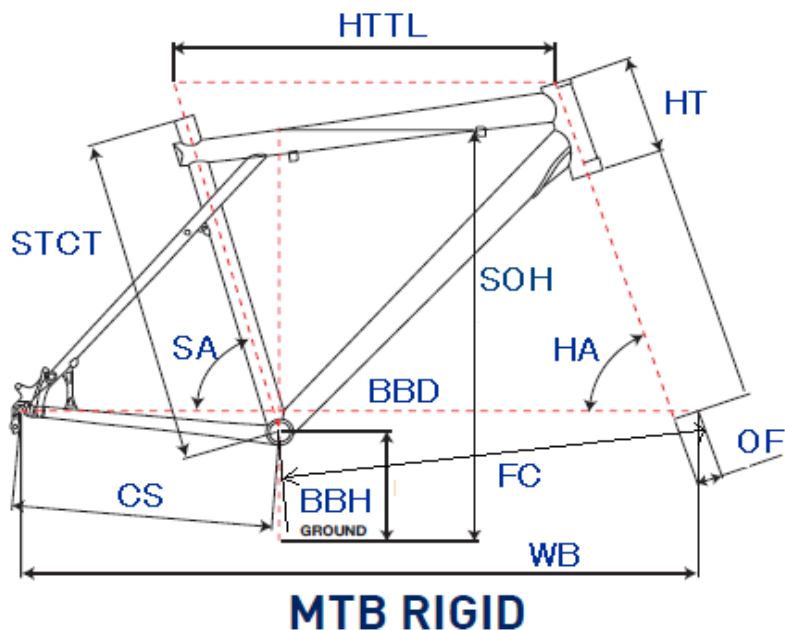

GT2011 AVALANCHE 2.0 DISC

ジオメトリー		サイズ(mm)	S (408)	M (455)	L (492)
HA	ヘッドアングル		69.5	69.5	69.5
SA	シートアングル		73.5	73.5	73.5
HTTL	トップチューブ(水平)		560	577	595
HT	ヘッドチューブ		120	120	135
STCT	シートチューブ(センター/トップ)		408	455	492
BBD	ボトムブラケットドロップ		35	35	35
BBH	ボトムブラケットハイト		298	298	298
CS	チェーンステー		420	420	420
FC	フロントセンター		636.1	652.0	671.2
WB	ホイールベース		1054	1070	1089
OF	フォークオフセット		40	40	40
SOH	スタンドオーバーハイト		688	741	773
	適応身長		155~165cm	165~175cm	175~185cm
	適応股下		66~82cm	71~87cm	74~91cm