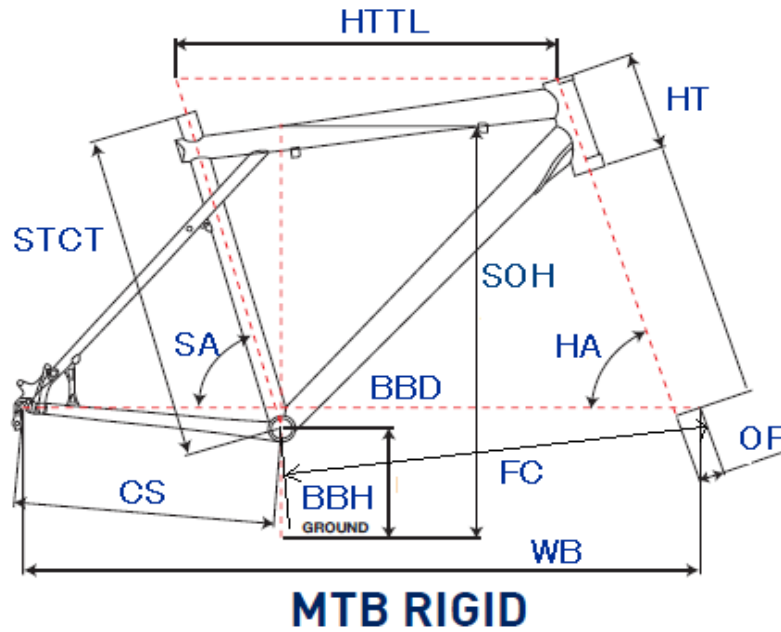

# GT2011 AVALANCHE 1.0 DISC

ジオメトリー		サイズ(mm)	S (408)	M (455)	L (492)
HA	ヘッドアングル		69.5	69.5	69.5
SA	シートアングル		73.5	73.5	73.5
HTTL	トップチューブ(水平)		560	577	595
HT	ヘッドチューブ		120	120	135
STCT	シートチューブ(センター/トップ)		408	455	492
BBD	ボトムブラケットドロップ		35	35	35
BBH	ボトムブラケットハイト		298	298	298
CS	チェーンステー		420	420	420
FC	フロントセンター		636.1	652.0	671.2
WB	ホイールベース		1054	1070	1089
OF	フォークオフセット		40	40	40
SOH	スタンドオーバーハイト		688	741	773
	適応身長		155~165cm	165~175cm	175~185cm
	適応股下		66~82cm	71~87cm	74~91cm